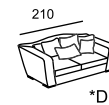

* Размеры спального места
(французский механизм):
А — 135 x 185
В — 105 x 185

* Размеры спального места
(выкатной механизм):
С — 153 x 225
D — 133 x 225