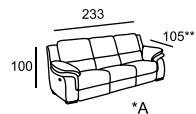

* Размеры спального места (французский механизм):
А — 145 x 185
В — 85 x 185

** При наличии механизма релаксации глубина изделия меняется в пределах от 105 до 167 (в канале от 150 до 185)