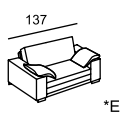

DEGA

\* Размеры спального места  
(французский механизм):  
A — 145 x 185  
B — 105 x 185

\*\* Может быть на вращающейся основе

**relotti**

DOMINIC

FABIO NEO

\* Размеры спального места (итальянский механизм):  
 A — 160 x 190  
 B — 140 x 190  
 C — 120 x 190  
 D — 100 x 190  
 E — 73 x 190