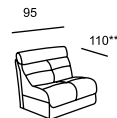

\* Размеры спального места  
(французский механизм):  
A — 135 x 185  
B — 85 x 185

\*\* Размеры спального места  
(выкатной механизм):  
C — 153 x 195  
D — 133 x 195

GRACE

GREENWICH

MADISON

\*\* При выдвигении спинок с помощью электропривода глубина дивана меняется в пределах от 110 до 115 (в канале от 170 до 175).  
При механическом выдвигении спинка имеет два положения:  
глубина дивана при этом 110 или 137 (канале 170 или 197).

MARIA

\* Размеры спального места (французский механизм):  
A — 155 x 185  
B — 105 x 185

MARIA

\*\* Размеры спального места

(выкатной механизм):

C — 153 x 215

D — 133 x 215

E — 63 x 215

relotti

MARTIN

\* Размеры спального места

(американский механизм):

A — 160 x 190

B — 140 x 190

C — 120 x 190

\*\* При наличии механизма релаксации  
глубина изделия меняется в пределах  
от 110 до 160 (в канале от 170 до 195)