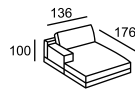

\*A

\*A

\*B

\* Размеры спального места  
(французский механизм):  
A — 135 x 185  
B — 85 x 185

ALVIANO

ARABICA

\* Размеры спального места  
(французский механизм):  
A — 135 x 185  
B — 85 x 185

ARMANDO

\* C

\* D

\* Размеры спального места  
(французский механизм):  
A — 155 x 185  
B — 85 x 185

\* Размеры спального места  
(американский механизм):  
C — 160 x 190  
D — 100 x 190

BARI

\* A

\* A

\* A

\* B

\* A

\* B

\* Размеры спального места  
(американский механизм):  
A — 160 x 195  
B — 100 x 195

BATTISTA

BEATRICE

BELLADGIO

BRIG

\* Высота по каркасу - 63, по приспинной подушке - 84, по вставной жесткой спинке - 93

\* Высота по каркасу - 63, по приспинной подушке - 84, по вставной жесткой спинке - 93

CALIFORNIA

\* Размеры спального места (французский механизм):  
A — 145 x 185  
A — 145 x 185