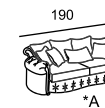

* Размеры спального места
(французский механизм);
A — 125 x 185