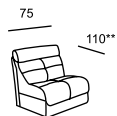

MARIA

\* Размеры спального места (французский механизм):  
A — 155 x 185  
B — 105 x 185

MARIA

\*\* Размеры спального места

(выкатной механизм):

C — 153 x 215

D — 133 x 215

E — 63 x 215

relotti

MARTIN

\* Размеры спального места

(американский механизм):

A — 160 x 190

B — 140 x 190

C — 120 x 190

\*\* При наличии механизма релаксации  
глубина изделия меняется в пределах  
от 110 до 160 (в канале от 170 до 195)

MARTIN

\*\* При наличии механизма релаксации глубина изделия меняется в пределах от 110 до 160 (в канпe от 170 до 195)

MARTINA

\* Размеры спального места (американский механизм):  
A — 145 x 195  
B — 100 x 195