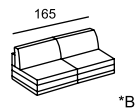

DEGA

\* Размеры спального места  
(французский механизм):  
A — 145 x 185  
B — 105 x 185

\*\* Может быть на вращающейся основе

**relotti**

DOMINIC

FABIO NEO

\* Размеры спального места (итальянский механизм):  
 A — 160 x 190  
 B — 140 x 190  
 C — 120 x 190  
 D — 100 x 190  
 E — 73 x 190