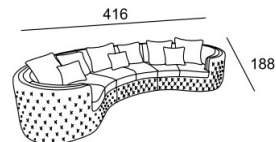

\* C

\* D

\* Размеры спального места  
(французский механизм):  
A — 155 x 185  
B — 85 x 185

\* Размеры спального места  
(американский механизм):  
C — 160 x 190  
D — 100 x 190

BARI

\* A

\* A

\* A

\* B

\* A

\* B

\* Размеры спального места  
(американский механизм):  
A — 160 x 195  
B — 100 x 195

BATTISTA

BEATRICE

BELLADGIO

BRIG

\* Высота по каркасу - 63, по приспинной подушке - 84, по вставной жесткой спинке - 93

\* Высота по каркасу - 63, по приспинной подушке - 84, по вставной жесткой спинке - 93

CALIFORNIA

\* Размеры спального места (французский механизм):  
A — 145 x 185  
A — 145 x 185