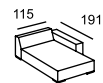

110

\* Размеры спального места (французский механизм):  
A — 155 x 185  
B — 115 x 185

DALI

\*A

\*B

\*C

\*D

\* Размеры спального места (французский механизм):  
A — 155 x 185  
B — 145 x 185  
C — 135 x 185  
D — 125 x 185

DEGA

\* Размеры спального места  
(французский механизм):  
A — 145 x 185  
B — 105 x 185

\*\* Может быть на вращающейся основе

**relotti**

DOMINIC

FABIO NEO

\* Размеры спального места (итальянский механизм):  
 A — 160 x 190  
 B — 140 x 190  
 C — 120 x 190  
 D — 100 x 190  
 E — 73 x 190