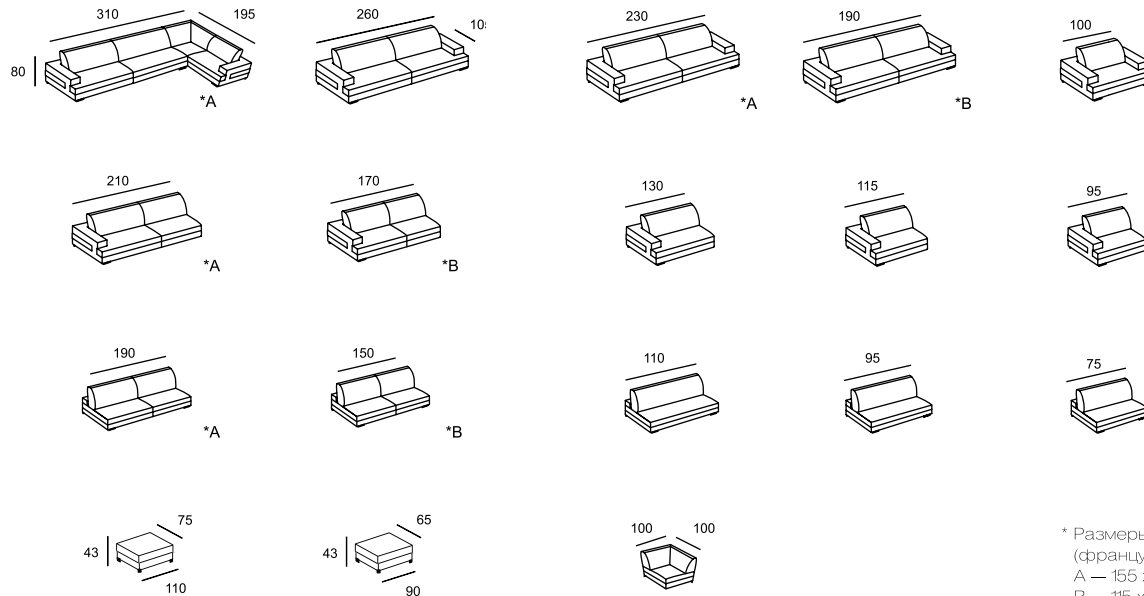

# PLAZA

\* Размеры спального места  
(французский механизм):  
A — 155 x 185  
B — 135 x 185  
C — 105 x 185

\* Размеры спального места  
(механизм «книжка»):  
D — 153 x 200

RIMINI

SAMANTHA

\* Размеры спального места  
(французский механизм):  
A — 155 x 185  
B — 115 x 185