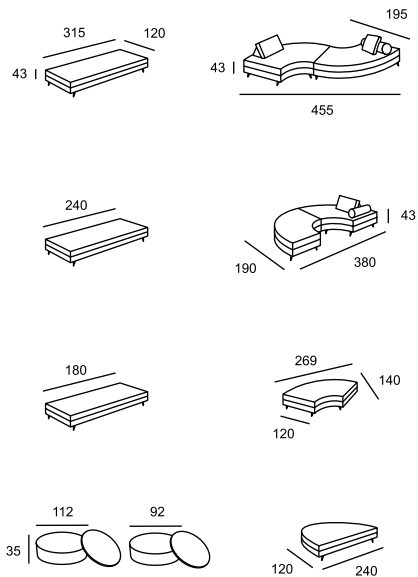

# PLAZA

\* Размеры спального места  
(французский механизм):  
A — 155 x 185  
B — 135 x 185  
C — 105 x 185

\* Размеры спального места  
(механизм «книжка»):  
D — 153 x 200

RIMINI

SAMANTHA

\* Размеры спального места  
(французский механизм):  
A — 155 x 185  
B — 115 x 185