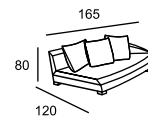

\*A

\*A

\*B

\* Размеры спального места  
(французский механизм):  
A — 135 x 185  
B — 85 x 185

ALVIANO

ARABICA

\* Размеры спального места  
(французский механизм):  
A — 135 x 185  
B — 85 x 185

ARMANDO

\* Размеры спального места (французский механизм):  
A — 155 x 185  
B — 135 x 185  
C — 95 x 185

BALLY

\* A

\* B

\* C

\* D

\* A

\* B