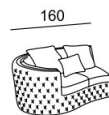

\* Размеры спального места (французский механизм):  
A — 155 x 185  
B — 135 x 185  
C — 95 x 185

BALLY

\* A

\* B

\* C

\* D

\* A

\* B

\* C

\* D

\* Размеры спального места  
(французский механизм):  
A — 155 x 185  
B — 85 x 185

\* Размеры спального места  
(американский механизм):  
C — 160 x 190  
D — 100 x 190

BARI

\* A

\* A

\* A

\* B

\* A

\* B

\* Размеры спального места  
(американский механизм):  
A — 160 x 195  
B — 100 x 195

BATTISTA

BEATRICE

BELLADGIO

BRIG

\* Высота по каркасу - 63, по приспинной подушке - 84, по вставной жесткой спинке - 93

\* Высота по каркасу - 63, по приспинной подушке - 84, по вставной жесткой спинке - 93

CALIFORNIA

\* Размеры спального места (французский механизм):  
A — 145 x 185  
A — 145 x 185