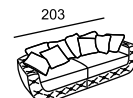

*A

*B

*A

*B

* Размеры спального места
(французский механизм):
A — 135 x 185
B — 105 x 185

* Размеры спального места
(французский механизм):
A — 135 x 185
B — 100 x 185

*A

*A

*B

*A

*A

*B

* Размеры спального места
(французский механизм):
A — 155 x 185
B — 105 x 185