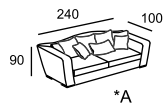

* Размеры спального места
(французский механизм):
А — 135 x 185
В — 105 x 185

* Размеры спального места
(выкатной механизм):
С — 153 x 225
D — 133 x 225