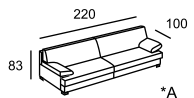

*A

*B

*A

*B

* Размеры спального места
(французский механизм):
A — 135 x 185
B — 105 x 185

* Размеры спального места
(французский механизм):
A — 135 x 185
B — 100 x 185

*A

*A

*B

*A

*A

*B

* Размеры спального места
(французский механизм):
A — 155 x 185
B — 105 x 185