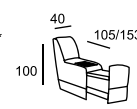

* Размеры спального места (французский механизм):
А — 145 x 185
В — 85 x 185

** При наличии механизма релаксации глубина изделия меняется в пределах от 105 до 167 (в канале от 150 до 185)