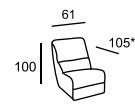

* Размеры спального места (французский механизм):
А — 145 x 185
В — 85 x 185

** При наличии механизма релаксации глубина изделия меняется в пределах от 105 до 167 (в канале от 150 до 185)