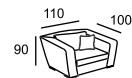

* Размеры спального места
(французский механизм):
А — 135 x 185
В — 105 x 185

* Размеры спального места
(выкатной механизм):
С — 153 x 225
D — 133 x 225