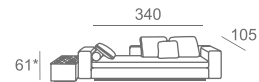

\* C

\* D

\* Размеры спального места  
(французский механизм):  
A — 155 x 185  
B — 85 x 185

\* Размеры спального места  
(американский механизм):  
C — 160 x 190  
D — 100 x 190

BARI

\* A

\* A

\* A

\* B

\* A

\* B

\* Размеры спального места  
(американский механизм):  
A — 160 x 195  
B — 100 x 195

BATTISTA

BEATRICE

BELLADGIO

BRIG

\* Высота по каркасу - 63, по приспинной подушке - 84, по вставной жесткой спинке - 93

\* Высота по каркасу - 63, по приспинной подушке - 84, по вставной жесткой спинке - 93

CALIFORNIA

\* Размеры спального места (французский механизм):  
A — 145 x 185  
A — 145 x 185