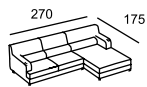

\*A

\*A

\*B

\* Размеры спального места  
(французский механизм):  
A — 135 x 185  
B — 85 x 185

ALVIANO

ARABICA

\* Размеры спального места  
(французский механизм):  
A — 135 x 185  
B — 85 x 185

ARMANDO

\* Размеры спального места (французский механизм):  
A — 155 x 185  
B — 135 x 185  
C — 95 x 185

BALLY

\* A

\* B

\* C

\* D

\* A

\* B