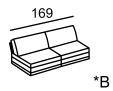

* Размеры спального места
(французский механизм):
A — 155 x 185
B — 135 x 185
C — 105 x 185

* Размеры спального места
(механизм «книжка»):
D — 153 x 200