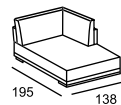

110

\* Размеры спального места (французский механизм):  
A — 155 x 185  
B — 115 x 185

DALI

\*A

\*B

\*C

\*D

\* Размеры спального места (французский механизм):  
A — 155 x 185  
B — 145 x 185  
C — 135 x 185  
D — 125 x 185

DEGA

\* Размеры спального места  
(французский механизм):  
A — 145 x 185  
B — 105 x 185

\*\* Может быть на вращающейся основе

**relotti**

DOMINIC

FABIO NEO

\* Размеры спального места (итальянский механизм):  
 A — 160 x 190  
 B — 140 x 190  
 C — 120 x 190  
 D — 100 x 190  
 E — 73 x 190