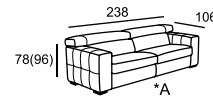

* Размеры спального места (французский механизм):
A — 155 x 185
B — 115 x 185

** При наличии механизма релаксации глубина изделия меняется в пределах от 106 до 113