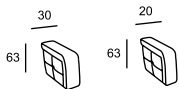

* Размеры спального места (выкатной механизм):
А — 160 x 200, В — 140 x 200, С — 120 x 200

** При наличии механизма релаксации
глубина изделия меняется в пределах
от 110 до 160