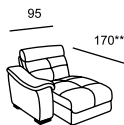

MARIA

\* Размеры спального места (французский механизм):  
A — 155 x 185  
B — 105 x 185

MARIA

\*\* Размеры спального места

(выкатной механизм):

C — 153 x 215

D — 133 x 215

E — 63 x 215

relotti

MARTIN

\* Размеры спального места

(американский механизм):

A — 160 x 190

B — 140 x 190

C — 120 x 190

\*\* При наличии механизма релаксации  
глубина изделия меняется в пределах  
от 110 до 160 (в канале от 170 до 195)

MARTIN

\*\* При наличии механизма релаксации глубина изделия меняется в пределах от 110 до 160 (в канпe от 170 до 195)

MARTINA

\* Размеры спального места (американский механизм):  
A — 145 x 195  
B — 100 x 195