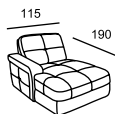

* Размеры спального места (выкатной механизм):
А — 160 x 200, В — 140 x 200, С — 120 x 200

** При наличии механизма релаксации
глубина изделия меняется в пределах
от 110 до 160