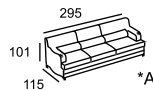

\*A

\*B

\* Размеры спального места  
(французский механизм):  
A — 135 x 185  
B — 95 x 185

CESARE

\* Размеры спального места  
(французский механизм):

A — 155 x 185

B — 135 x 185

C — 95 x 185

\*\* Может быть на вращающейся основе

relotti

CHIARA

\* Размеры спального места  
(американский механизм):

A — 140 x 190

COLOMBO

\*A

\*B