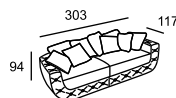

*A

*B

*A

*B

* Размеры спального места
(французский механизм):
A — 135 x 185
B — 105 x 185

* Размеры спального места
(французский механизм):
A — 135 x 185
B — 100 x 185

*A

*A

*B

*A

*A

*B

* Размеры спального места
(французский механизм):
A — 155 x 185
B — 105 x 185