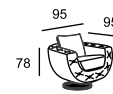

MONTE CARLO

\*A

\*A

\*B

\*A

\*A

\*B

\* Размеры спального места  
(французский механизм):  
A — 155 x 185  
B — 105 x 185