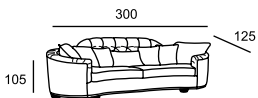

MARTIN

\*\* При наличии механизма релаксации глубина изделия меняется в пределах от 110 до 160 (в канпe от 170 до 195)

MARTINA

\* Размеры спального места (американский механизм):  
A — 145 x 195  
B — 100 x 195

MILAN

\*A

\*B

MONACO NEO

\*A

\*B

\* Размеры спального места  
(французский механизм):  
A — 135 x 185  
B — 105 x 185

\* Размеры спального места  
(французский механизм):  
A — 135 x 185  
B — 100 x 185