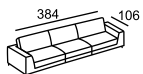

TRAVIATA

* Размеры спального места (французский механизм):
А — 145 x 185
В — 85 x 185

** При наличии механизма релаксации глубина изделия меняется в пределах от 105 до 167 (в канале от 150 до 185)