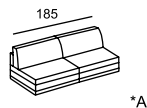

DEGA

\* Размеры спального места  
(французский механизм):  
A — 145 x 185  
B — 105 x 185

\*\* Может быть на вращающейся основе

**relotti**

DOMINIC

FABIO NEO

\* Размеры спального места (итальянский механизм):  
 A — 160 x 190  
 B — 140 x 190  
 C — 120 x 190  
 D — 100 x 190  
 E — 73 x 190