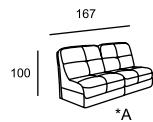

FLAVIO

\* Размеры спального места (французский механизм):  
 A — 155 x 185  
 B — 115 x 185

\*\* При наличии механизма релаксации глубина изделия меняется в пределах от 106 до 113

FLORENCIA

подлокотник 30

подлокотник 20

\* Размеры спального места (выкатной механизм):  
 А — 160 x 200, В — 140 x 200, С — 120 x 200

\*\* При наличии механизма релаксации  
 глубина изделия меняется в пределах  
 от 110 до 160