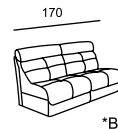

\* Размеры спального места  
(французский механизм):  
A — 135 x 185  
B — 85 x 185

\*\* Размеры спального места  
(выкатной механизм):  
C — 153 x 195  
D — 133 x 195

GRACE

GREENWICH

MADISON

\*\* При выдвигении спинок с помощью электропривода глубина дивана меняется в пределах от 110 до 115 (в канале от 170 до 175).  
При механическом выдвигении спинка имеет два положения:  
глубина дивана при этом 110 или 137 (канале 170 или 197).

MARIA

\* Размеры спального места (французский механизм):  
A — 155 x 185  
B — 105 x 185

MARIA

\*\* Размеры спального места

(выкатной механизм):

C — 153 x 215

D — 133 x 215

E — 63 x 215

relotti

MARTIN

\* Размеры спального места

(американский механизм):

A — 160 x 190

B — 140 x 190

C — 120 x 190

\*\* При наличии механизма релаксации  
глубина изделия меняется в пределах  
от 110 до 160 (в канале от 170 до 195)