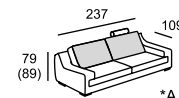

\*\*D

\*\*D

\*\*E

\* Размеры спального места  
(французский механизм):  
A — 125 x 185  
B — 85 x 185

\*\* Размеры спального места  
(выкатной механизм):  
C — 153 x 205  
D — 133 x 205  
E — 63 x 205

CARUSO