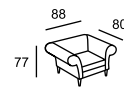

\*A

\*A

\*B

\* Размеры спального места  
(французский механизм):  
A — 135 x 185  
B — 85 x 185

ALVIANO

ARABICA

\* Размеры спального места  
(французский механизм):  
A — 135 x 185  
B — 85 x 185

ARMANDO

\* Размеры спального места (французский механизм):  
A — 155 x 185  
B — 135 x 185  
C — 95 x 185

BALLY

\* A

\* B

\* C

\* D

\* A

\* B