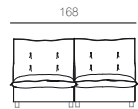

2р вставка (механизм 162)

Глубина 105
Высота спинной подушки 65
Высота опор 7
Высота подлокотника 55
Глубина посадки 60/70