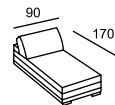

110

\* Размеры спального места (французский механизм):  
A — 155 x 185  
B — 115 x 185

DALI

\*A

\*B

\*C

\*D

\* Размеры спального места (французский механизм):  
A — 155 x 185  
B — 145 x 185  
C — 135 x 185  
D — 125 x 185

DEGA

\* Размеры спального места  
(французский механизм):  
A — 145 x 185  
B — 105 x 185

\*\* Может быть на вращающейся основе

**relotti**

DOMINIC

FABIO NEO

\* Размеры спального места (итальянский механизм):  
 A — 160 x 190  
 B — 140 x 190  
 C — 120 x 190  
 D — 100 x 190  
 E — 73 x 190