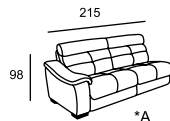

* Размеры спального места

(американский механизм):

A — 160 x 190

B — 140 x 190

C — 120 x 190

** При наличии механизма релаксации
глубина изделия меняется в пределах
от 110 до 160 (в канале от 170 до 195)