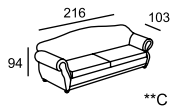

\* Размеры спального места  
(французский механизм):  
A — 135 x 185  
B — 85 x 185

\*\* Размеры спального места  
(выкатной механизм):  
C — 153 x 195  
D — 133 x 195

GRACE

GREENWICH

MADISON

\*\* При выдвигении спинок с помощью электропривода глубина дивана меняется в пределах от 110 до 115 (в канале от 170 до 175).  
При механическом выдвигении спинка имеет два положения:  
глубина дивана при этом 110 или 137 (канале 170 или 197).

MARIA

\* Размеры спального места (французский механизм):  
A — 155 x 185  
B — 105 x 185

MARIA

\*\* Размеры спального места

(выкатной механизм):

C — 153 x 215

D — 133 x 215

E — 63 x 215