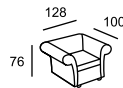

\*A

\*A

\*B

\* Размеры спального места  
(французский механизм):  
A — 135 x 185  
B — 85 x 185

ALVIANO

ARABICA

\* Размеры спального места  
(французский механизм):  
A — 135 x 185  
B — 85 x 185

ARMANDO

\* Размеры спального места (французский механизм):  
A — 155 x 185  
B — 135 x 185  
C — 95 x 185

BALLY

\* A

\* B

\* C

\* D

\* A

\* B

\* C

\* D

\* Размеры спального места  
(французский механизм):  
A — 155 x 185  
B — 85 x 185

\* Размеры спального места  
(американский механизм):  
C — 160 x 190  
D — 100 x 190

BARI

\* A

\* A

\* A