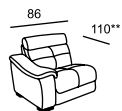

MARIA

\* Размеры спального места (французский механизм):  
A — 155 x 185  
B — 105 x 185

MARIA

\*\* Размеры спального места

(выкатной механизм):

C — 153 x 215

D — 133 x 215

E — 63 x 215

relotti

MARTIN

\* Размеры спального места

(американский механизм):

A — 160 x 190

B — 140 x 190

C — 120 x 190

\*\* При наличии механизма релаксации  
глубина изделия меняется в пределах  
от 110 до 160 (в канале от 170 до 195)

MARTIN

\*\* При наличии механизма релаксации глубина изделия меняется в пределах от 110 до 160 (в канпe от 170 до 195)

MARTINA

\* Размеры спального места (американский механизм):  
A — 145 x 195  
B — 100 x 195