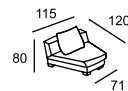

\*A

\*A

\*B

\* Размеры спального места  
(французский механизм):  
A — 135 x 185  
B — 85 x 185

ALVIANO

ARABICA

\* Размеры спального места  
(французский механизм):  
A — 135 x 185  
B — 85 x 185

ARMANDO

\* Размеры спального места (французский механизм):  
A — 155 x 185  
B — 135 x 185  
C — 95 x 185

BALLY

\* A

\* B

\* C

\* D

\* A

\* B