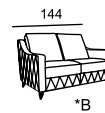

* Размеры спального места (французский механизм):
A — 155 x 185
B — 95 x 185