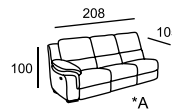

* Размеры спального места (французский механизм):
А — 145 x 185
В — 85 x 185

** При наличии механизма релаксации глубина изделия меняется в пределах от 105 до 167 (в канале от 150 до 185)