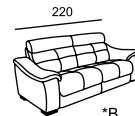

* Размеры спального места

(американский механизм):

A — 160 x 190

B — 140 x 190

C — 120 x 190

** При наличии механизма релаксации
глубина изделия меняется в пределах
от 110 до 160 (в канале от 170 до 195)