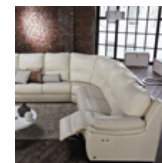

TRAVIATA

* Размеры спального места (французский механизм):
А — 145 x 185
В — 85 x 185

** При наличии механизма релаксации глубина изделия меняется в пределах от 105 до 167 (в канале от 150 до 185)