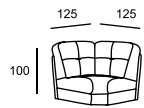

DEGA

\* Размеры спального места  
(французский механизм):  
A — 145 x 185  
B — 105 x 185

\*\* Может быть на вращающейся основе

**relotti**

DOMINIC

FABIO NEO

\* Размеры спального места (итальянский механизм):  
 A — 160 x 190  
 B — 140 x 190  
 C — 120 x 190  
 D — 100 x 190  
 E — 73 x 190

FLAVIO

\* Размеры спального места (французский механизм):  
 A — 155 x 185  
 B — 115 x 185

\*\* При наличии механизма релаксации глубина изделия меняется в пределах от 106 до 113

FLORENCIA

подлокотник 30

подлокотник 20

\* Размеры спального места (выкатной механизм):  
 А — 160 x 200, В — 140 x 200, С — 120 x 200

\*\* При наличии механизма релаксации  
 глубина изделия меняется в пределах  
 от 110 до 160