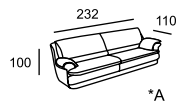

1. Размеры спального места:
   A — американский механизм 160 x 180,
   французский механизм 155 x 185
   B — американский механизм 140 x 190,
   французский механизм 135 x 185
   C — американский механизм 120 x 190,
   французский механизм 115 x 185
   D — американский механизм 100 x 190,
   французский механизм 95 x 185