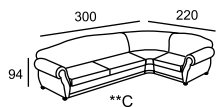

\* Размеры спального места  
(французский механизм):  
A — 135 x 185  
B — 85 x 185

\*\* Размеры спального места  
(выкатной механизм):  
C — 153 x 195  
D — 133 x 195

GRACE

GREENWICH

MADISON

\*\* При выдвигении спинок с помощью электропривода глубина дивана меняется в пределах от 110 до 115 (в канале от 170 до 175).  
При механическом выдвигении спинка имеет два положения:  
глубина дивана при этом 110 или 137 (канале 170 или 197).

MARIA

\* Размеры спального места (французский механизм):  
A — 155 x 185  
B — 105 x 185

MARIA

\*\* Размеры спального места

(выкатной механизм):

C — 153 x 215

D — 133 x 215

E — 63 x 215

relotti

MARTIN

\* Размеры спального места

(американский механизм):

A — 160 x 190

B — 140 x 190

C — 120 x 190

\*\* При наличии механизма релаксации  
глубина изделия меняется в пределах  
от 110 до 160 (в канале от 170 до 195)