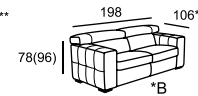

* Размеры спального места (французский механизм):
A — 155 x 185
B — 115 x 185

** При наличии механизма релаксации глубина изделия меняется в пределах от 106 до 113