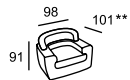

\*A

\*B

\* Размеры спального места  
(французский механизм):  
A — 135 x 185  
B — 95 x 185

CESARE

\* Размеры спального места  
(французский механизм):

A — 155 x 185

B — 135 x 185

C — 95 x 185

\*\* Может быть на вращающейся основе

relotti

CHIARA

\* Размеры спального места  
(американский механизм):

A — 140 x 190

COLOMBO

\*A

\*B