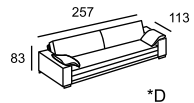

* Размеры спального места
(французский механизм):
A — 155 x 185
B — 135 x 185
C — 105 x 185

* Размеры спального места
(механизм «книжка»):
D — 153 x 200