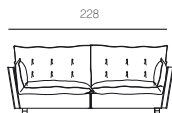

2.5р диван (механизм 172)