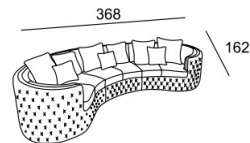

\* C

\* D

\* Размеры спального места  
(французский механизм):  
A — 155 x 185  
B — 85 x 185

\* Размеры спального места  
(американский механизм):  
C — 160 x 190  
D — 100 x 190

BARI

\* A

\* A

\* A

\* B

\* A

\* B

\* Размеры спального места  
(американский механизм):  
A — 160 x 195  
B — 100 x 195

BATTISTA

BEATRICE

BELLADGIO

BRIG

\* Высота по каркасу - 63, по приспинной подушке - 84, по вставной жесткой спинке - 93

\* Высота по каркасу - 63, по приспинной подушке - 84, по вставной жесткой спинке - 93

CALIFORNIA

\* Размеры спального места (французский механизм):  
A — 145 x 185  
A — 145 x 185