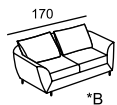

\*A

\*A

\*B

\* Размеры спального места  
(французский механизм):  
A — 135 x 185  
B — 85 x 185

ALVIANO

ARABICA

\* Размеры спального места  
(французский механизм):  
A — 135 x 185  
B — 85 x 185

ARMANDO

\* Размеры спального места (французский механизм):  
A — 155 x 185  
B — 135 x 185  
C — 95 x 185

BALLY

\* A

\* B

\* C

\* D

\* A

\* B