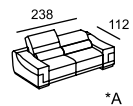

\* C

\* D

\* Размеры спального места  
(французский механизм):  
A — 155 x 185  
B — 85 x 185

\* Размеры спального места  
(американский механизм):  
C — 160 x 190  
D — 100 x 190

BARI

\* A

\* A

\* A

\* B

\* A

\* B

\* Размеры спального места  
(американский механизм):  
A — 160 x 195  
B — 100 x 195

BATTISTA

BEATRICE

BELLADGIO

BRIG

\* Высота по каркасу - 63, по приспинной подушке - 84, по вставной жесткой спинке - 93

\* Высота по каркасу - 63, по приспинной подушке - 84, по вставной жесткой спинке - 93

CALIFORNIA

\* Размеры спального места (французский механизм):  
A — 145 x 185  
A — 145 x 185