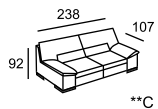

*A

*B

**C

**C

**C

**C

**D

**D

**D

**E

* Размеры спального места
(французский механизм):
A — 125 x 185
B — 85 x 185

** Размеры спального места
(выкатной механизм):
C — 153 x 205
D — 133 x 205
E — 63 x 205

*A

*B

* Размеры спального места
(французский механизм):
A — 135 x 185
B — 95 x 185