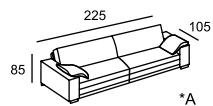

DEGA

\* Размеры спального места  
(французский механизм):  
A — 145 x 185  
B — 105 x 185

\*\* Может быть на вращающейся основе

**relotti**

DOMINIC

FABIO NEO

\* Размеры спального места (итальянский механизм):  
 A — 160 x 190  
 B — 140 x 190  
 C — 120 x 190  
 D — 100 x 190  
 E — 73 x 190