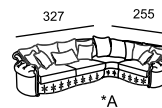

* Размеры спального места
(французский механизм);
A — 125 x 185