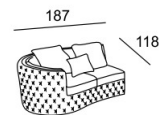

\* Размеры спального места (французский механизм):  
A — 155 x 185  
B — 135 x 185  
C — 95 x 185

BALLY

\* A

\* B

\* C

\* D

\* A

\* B

\* C

\* D

\* Размеры спального места  
(французский механизм):  
A — 155 x 185  
B — 85 x 185

\* Размеры спального места  
(американский механизм):  
C — 160 x 190  
D — 100 x 190

BARI

\* A

\* A

\* A

\* B

\* A

\* B

\* Размеры спального места  
(американский механизм):  
A — 160 x 195  
B — 100 x 195

BATTISTA

BEATRICE

BELLADGIO

BRIG

\* Высота по каркасу - 63, по приспинной подушке - 84, по вставной жесткой спинке - 93

\* Высота по каркасу - 63, по приспинной подушке - 84, по вставной жесткой спинке - 93

CALIFORNIA

\* Размеры спального места (французский механизм):  
A — 145 x 185  
A — 145 x 185