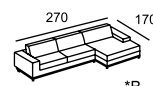

* A

* B

* C

* D

* A

* B

* C

* D

* Размеры спального места
(французский механизм):
A — 155 x 185
B — 85 x 185

* Размеры спального места
(американский механизм):
C — 160 x 190
D — 100 x 190

* A

* A

* A

* B

* A

* B

* Размеры спального места
(американский механизм):
A — 160 x 195
B — 100 x 195