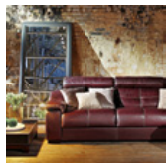

relotti

MARTIN

\* Размеры спального места

(американский механизм):

A — 160 x 190

B — 140 x 190

C — 120 x 190

\*\* При наличии механизма релаксации  
глубина изделия меняется в пределах  
от 110 до 160 (в канале от 170 до 195)