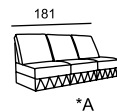

\* B

\* A

\* B

\* Размеры спального места  
(американский механизм):  
A — 160 x 195  
B — 100 x 195

BATTISTA

BEATRICE

BELLADGIO

BRIG

\* Высота по каркасу - 63, по приспинной подушке - 84, по вставной жесткой спинке - 93

\* Высота по каркасу - 63, по приспинной подушке - 84, по вставной жесткой спинке - 93

CALIFORNIA

\* Размеры спального места (французский механизм):  
A — 145 x 185  
A — 145 x 185

CAMELIA

\* Размеры спального места (французский механизм):  
A — 155 x 185  
B — 95 x 185