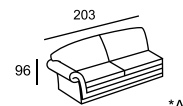

*A

*A

*B

122**

*A

*B

117

117

170

107

107

45

60

60

* Размеры спального места
(американский механизм):
A — 140 x 190
B — 100 x 190

** Может быть на вращающейся основе