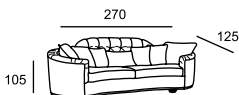

MARTIN

\*\* При наличии механизма релаксации глубина изделия меняется в пределах от 110 до 160 (в канпe от 170 до 195)

MARTINA

\* Размеры спального места (американский механизм):  
A — 145 x 195  
B — 100 x 195

MILAN

\*A

\*B

MONACO NEO

\*A

\*B

\* Размеры спального места  
(французский механизм):  
A — 135 x 185  
B — 105 x 185

\* Размеры спального места  
(французский механизм):  
A — 135 x 185  
B — 100 x 185