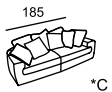

* Размеры спального места
(французский механизм):

A — 155 x 185

B — 135 x 185

C — 95 x 185

** Может быть на вращающейся основе

relotti