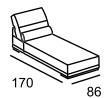

\* Размеры спального места (французский механизм):  
A — 155 x 185  
B — 135 x 185  
C — 95 x 185

BALLY

\* A

\* B

\* C

\* D

\* A

\* B

\* C

\* D

\* Размеры спального места  
(французский механизм):  
A — 155 x 185  
B — 85 x 185

\* Размеры спального места  
(американский механизм):  
C — 160 x 190  
D — 100 x 190

BARI

\* A

\* A

\* A

\* B

\* A

\* B

\* Размеры спального места  
(американский механизм):  
A — 160 x 195  
B — 100 x 195

BATTISTA

BEATRICE

BELLADGIO

BRIG

\* Высота по каркасу - 63, по приспинной подушке - 84, по вставной жесткой спинке - 93

\* Высота по каркасу - 63, по приспинной подушке - 84, по вставной жесткой спинке - 93

CALIFORNIA

\* Размеры спального места (французский механизм):  
A — 145 x 185  
A — 145 x 185