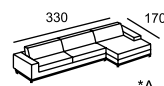

* A

* B

* C

* D

* A

* B

* C

* D

* Размеры спального места
(французский механизм):
A — 155 x 185
B — 85 x 185

* Размеры спального места
(американский механизм):
C — 160 x 190
D — 100 x 190

* A

* A

* A

* B

* A

* B

* Размеры спального места
(американский механизм):
A — 160 x 195
B — 100 x 195