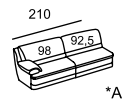

1. Размеры спального места:
   A — американский механизм 160 x 180,
   французский механизм 155 x 185
   B — американский механизм 140 x 190,
   французский механизм 135 x 185
   C — американский механизм 120 x 190,
   французский механизм 115 x 185
   D — американский механизм 100 x 190,
   французский механизм 95 x 185