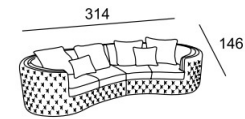

\* C

\* D

\* Размеры спального места  
(французский механизм):  
A — 155 x 185  
B — 85 x 185

\* Размеры спального места  
(американский механизм):  
C — 160 x 190  
D — 100 x 190

BARI

\* A

\* A

\* A

\* B

\* A

\* B

\* Размеры спального места  
(американский механизм):  
A — 160 x 195  
B — 100 x 195

BATTISTA

BEATRICE

BELLADGIO

BRIG

\* Высота по каркасу - 63, по приспинной подушке - 84, по вставной жесткой спинке - 93

\* Высота по каркасу - 63, по приспинной подушке - 84, по вставной жесткой спинке - 93

CALIFORNIA

\* Размеры спального места (французский механизм):  
A — 145 x 185  
A — 145 x 185