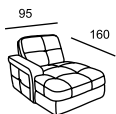

FLAVIO

\* Размеры спального места (французский механизм):  
 A — 155 x 185  
 B — 115 x 185

\*\* При наличии механизма релаксации глубина изделия меняется в пределах от 106 до 113

FLORENCIA

подлокотник 30

подлокотник 20

\* Размеры спального места (выкатной механизм):  
 А — 160 x 200, В — 140 x 200, С — 120 x 200

\*\* При наличии механизма релаксации  
 глубина изделия меняется в пределах  
 от 110 до 160