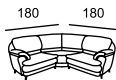

\*A

\*A

\*B

\* Размеры спального места  
(французский механизм):  
A — 135 x 185  
B — 85 x 185

ALVIANO

ARABICA

\* Размеры спального места  
(французский механизм):  
A — 135 x 185  
B — 85 x 185

ARMANDO