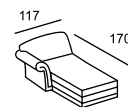

*A

*A

*B

122**

*A

*B

117

117

170

107

107

45

60

60

* Размеры спального места
(американский механизм):
A — 140 x 190
B — 100 x 190

** Может быть на вращающейся основе