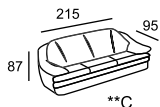

*A

*B

**C

**D

* Размеры спального места
(французский механизм):
A — 135 x 185
B — 85 x 185

** Размеры спального места
(выкатной механизм):
C — 153 x 195
D — 133 x 195

GREENWICH