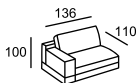

\* C

\* D

\* Размеры спального места  
(французский механизм):  
A — 155 x 185  
B — 85 x 185

\* Размеры спального места  
(американский механизм):  
C — 160 x 190  
D — 100 x 190

BARI

\* A

\* A

\* A

\* B

\* A

\* B

\* Размеры спального места  
(американский механизм):  
A — 160 x 195  
B — 100 x 195

BATTISTA

BEATRICE

BELLADGIO

BRIG

\* Высота по каркасу - 63, по приспинной подушке - 84, по вставной жесткой спинке - 93

\* Высота по каркасу - 63, по приспинной подушке - 84, по вставной жесткой спинке - 93

CALIFORNIA

\* Размеры спального места (французский механизм):  
A — 145 x 185  
A — 145 x 185

CAMELIA

\* Размеры спального места (французский механизм):  
A — 155 x 185  
B — 95 x 185