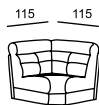

\* Размеры спального места (французский механизм):  
A — 155 x 185  
B — 135 x 185  
C — 95 x 185

BALLY

\* A

\* B

\* C

\* D

\* A

\* B

MARIA

\* Размеры спального места (французский механизм):  
A — 155 x 185  
B — 105 x 185

MARIA

\*\* Размеры спального места

(выкатной механизм):

C — 153 x 215

D — 133 x 215

E — 63 x 215

relotti

MARTIN

\* Размеры спального места

(американский механизм):

A — 160 x 190

B — 140 x 190

C — 120 x 190

\*\* При наличии механизма релаксации  
глубина изделия меняется в пределах  
от 110 до 160 (в канале от 170 до 195)

MARTIN

\*\* При наличии механизма релаксации глубина изделия меняется в пределах от 110 до 160 (в канпe от 170 до 195)

MARTINA

\* Размеры спального места (американский механизм):  
A — 145 x 195  
B — 100 x 195