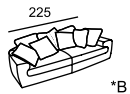

* Размеры спального места
(французский механизм):

A — 155 x 185

B — 135 x 185

C — 95 x 185

** Может быть на вращающейся основе

relotti