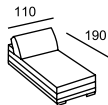

110

\* Размеры спального места (французский механизм):  
A — 155 x 185  
B — 115 x 185

DALI

\*A

\*B

\*C

\*D

\* Размеры спального места (французский механизм):  
A — 155 x 185  
B — 145 x 185  
C — 135 x 185  
D — 125 x 185

DEGA

\* Размеры спального места  
(французский механизм):  
A — 145 x 185  
B — 105 x 185

\*\* Может быть на вращающейся основе

**relotti**

DOMINIC

FABIO NEO

\* Размеры спального места (итальянский механизм):  
 A — 160 x 190  
 B — 140 x 190  
 C — 120 x 190  
 D — 100 x 190  
 E — 73 x 190