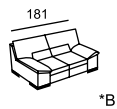

*A

*B

**C

**C

**C

**C

**D

**D

**D

**E

* Размеры спального места
(французский механизм):
A — 125 x 185
B — 85 x 185

** Размеры спального места
(выкатной механизм):
C — 153 x 205
D — 133 x 205
E — 63 x 205

*A

*B

* Размеры спального места
(французский механизм):
A — 135 x 185
B — 95 x 185