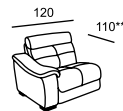

\* Размеры спального места  
(французский механизм):  
A — 135 x 185  
B — 85 x 185

\*\* Размеры спального места  
(выкатной механизм):  
C — 153 x 195  
D — 133 x 195

GRACE

GREENWICH

MADISON

\*\* При выдвигении спинок с помощью электропривода глубина дивана меняется в пределах от 110 до 115 (в канале от 170 до 175).  
При механическом выдвигении спинка имеет два положения:  
глубина дивана при этом 110 или 137 (канале 170 или 197).

MARIA

\* Размеры спального места (французский механизм):  
A — 155 x 185  
B — 105 x 185

MARIA

\*\* Размеры спального места

(выкатной механизм):

C — 153 x 215

D — 133 x 215

E — 63 x 215

relotti

MARTIN

\* Размеры спального места

(американский механизм):

A — 160 x 190

B — 140 x 190

C — 120 x 190

\*\* При наличии механизма релаксации  
глубина изделия меняется в пределах  
от 110 до 160 (в канале от 170 до 195)