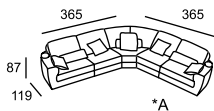

\*\*D

\*\*D

\*\*E

\* Размеры спального места  
(французский механизм):  
A — 125 x 185  
B — 85 x 185

\*\* Размеры спального места  
(выкатной механизм):  
C — 153 x 205  
D — 133 x 205  
E — 63 x 205

CARUSO

\*A

\*B

\* Размеры спального места  
(французский механизм):  
A — 135 x 185  
B — 95 x 185

CESARE

\* Размеры спального места  
(французский механизм):

A — 155 x 185

B — 135 x 185

C — 95 x 185

\*\* Может быть на вращающейся основе

relotti

CHIARA

\* Размеры спального места  
(американский механизм):

A — 140 x 190

COLOMBO

\*A

\*B