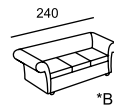

\*A

\*A

\*B

\* Размеры спального места  
(французский механизм):  
A — 135 x 185  
B — 85 x 185

ALVIANO

ARABICA

\* Размеры спального места  
(французский механизм):  
A — 135 x 185  
B — 85 x 185

ARMANDO