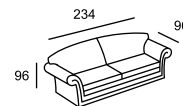

*A

*A

*B

122**

*A

*B

117

117

170

107

107

45

60

60

* Размеры спального места
(американский механизм):
A — 140 x 190
B — 100 x 190

** Может быть на вращающейся основе