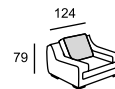

* Размеры спального места
(французский механизм):
A — 135 x 185
B — 95 x 185