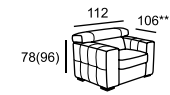

* Размеры спального места (французский механизм):
A — 155 x 185
B — 115 x 185

** При наличии механизма релаксации глубина изделия меняется в пределах от 106 до 113