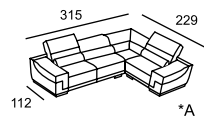

\* C

\* D

\* Размеры спального места  
(французский механизм):  
A — 155 x 185  
B — 85 x 185

\* Размеры спального места  
(американский механизм):  
C — 160 x 190  
D — 100 x 190

BARI

\* A

\* A

\* A

\* B

\* A

\* B

\* Размеры спального места  
(американский механизм):  
A — 160 x 195  
B — 100 x 195

BATTISTA

BEATRICE

BELLADGIO

BRIG

\* Высота по каркасу - 63, по приспинной подушке - 84, по вставной жесткой спинке - 93

\* Высота по каркасу - 63, по приспинной подушке - 84, по вставной жесткой спинке - 93

CALIFORNIA

\* Размеры спального места (французский механизм):  
A — 145 x 185  
A — 145 x 185