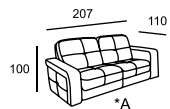

FLAVIO

\* Размеры спального места (французский механизм):  
 A — 155 x 185  
 B — 115 x 185

\*\* При наличии механизма релаксации глубина изделия меняется в пределах от 106 до 113

FLORENCIA

подлокотник 30