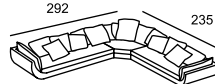

\* Размеры спального места  
(французский механизм):  
A — 135 x 185  
B — 85 x 185

\*\* Размеры спального места  
(выкатной механизм):  
C — 153 x 195  
D — 133 x 195

GRACE

GREENWICH

MADISON

\*\* При выдвигении спинок с помощью электропривода глубина дивана меняется в пределах от 110 до 115 (в канале от 170 до 175).  
При механическом выдвигении спинка имеет два положения:  
глубина дивана при этом 110 или 137 (канале 170 или 197).