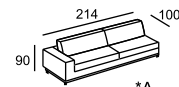

\* C

\* D

\* Размеры спального места  
(французский механизм):  
A — 155 x 185  
B — 85 x 185

\* Размеры спального места  
(американский механизм):  
C — 160 x 190  
D — 100 x 190

BARI

\* A

\* A

\* A