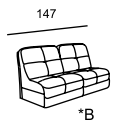

FLAVIO

\* Размеры спального места (французский механизм):  
 A — 155 x 185  
 B — 115 x 185

\*\* При наличии механизма релаксации глубина изделия меняется в пределах от 106 до 113

FLORENCIA

подлокотник 30