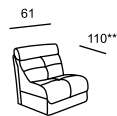

MARIA

\* Размеры спального места (французский механизм):  
A — 155 x 185  
B — 105 x 185

MARIA

\*\* Размеры спального места

(выкатной механизм):

C — 153 x 215

D — 133 x 215

E — 63 x 215

relotti

MARTIN

\* Размеры спального места

(американский механизм):

A — 160 x 190

B — 140 x 190

C — 120 x 190

\*\* При наличии механизма релаксации  
глубина изделия меняется в пределах  
от 110 до 160 (в канале от 170 до 195)

MARTIN

\*\* При наличии механизма релаксации глубина изделия меняется в пределах от 110 до 160 (в канпe от 170 до 195)

MARTINA

\* Размеры спального места (американский механизм):  
A — 145 x 195  
B — 100 x 195