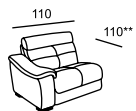

MARIA

\* Размеры спального места (французский механизм):  
A — 155 x 185  
B — 105 x 185

MARIA

\*\* Размеры спального места

(выкатной механизм):

C — 153 x 215

D — 133 x 215

E — 63 x 215

relotti

MARTIN

\* Размеры спального места

(американский механизм):

A — 160 x 190

B — 140 x 190

C — 120 x 190

\*\* При наличии механизма релаксации  
глубина изделия меняется в пределах  
от 110 до 160 (в канале от 170 до 195)

MARTIN

\*\* При наличии механизма релаксации глубина изделия меняется в пределах от 110 до 160 (в канпe от 170 до 195)

MARTINA

\* Размеры спального места (американский механизм):  
A — 145 x 195  
B — 100 x 195