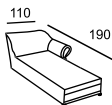

\* Размеры спального места  
(французский механизм):  
A — 135 x 185  
B — 85 x 185

\*\* Размеры спального места  
(выкатной механизм):  
C — 153 x 195  
D — 133 x 195

GRACE

GREENWICH

MADISON

\*\* При выдвигении спинок с помощью электропривода глубина дивана меняется в пределах от 110 до 115 (в канале от 170 до 175).  
При механическом выдвигении спинка имеет два положения:  
глубина дивана при этом 110 или 137 (канале 170 или 197).

MARIA

\* Размеры спального места (французский механизм):  
A — 155 x 185  
B — 105 x 185

MARIA

\*\* Размеры спального места

(выкатной механизм):

C — 153 x 215

D — 133 x 215

E — 63 x 215

relotti

MARTIN

\* Размеры спального места

(американский механизм):

A — 160 x 190

B — 140 x 190

C — 120 x 190

\*\* При наличии механизма релаксации  
глубина изделия меняется в пределах  
от 110 до 160 (в канале от 170 до 195)