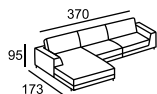

TRAVIATA

* Размеры спального места (французский механизм):
А — 145 x 185
В — 85 x 185

** При наличии механизма релаксации глубина изделия меняется в пределах от 105 до 167 (в канале от 150 до 185)