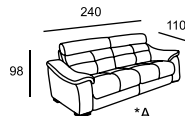

* Размеры спального места

(американский механизм):

A — 160 x 190

B — 140 x 190

C — 120 x 190

** При наличии механизма релаксации
глубина изделия меняется в пределах
от 110 до 160 (в канале от 170 до 195)