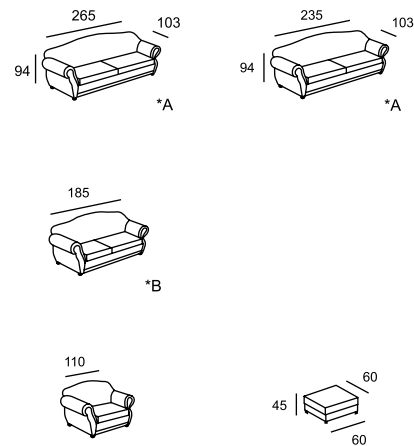

* Размеры спального места (французский механизм):
A — 155 x 185
B — 105 x 185