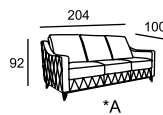

* Размеры спального места (французский механизм):
A — 155 x 185
B — 95 x 185