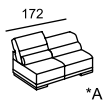

\* C

\* D

\* Размеры спального места  
(французский механизм):  
A — 155 x 185  
B — 85 x 185

\* Размеры спального места  
(американский механизм):  
C — 160 x 190  
D — 100 x 190

BARI

\* A

\* A

\* A

\* B

\* A

\* B

\* Размеры спального места  
(американский механизм):  
A — 160 x 195  
B — 100 x 195

BATTISTA

BEATRICE

BELLADGIO

BRIG

\* Высота по каркасу - 63, по приспинной подушке - 84, по вставной жесткой спинке - 93

\* Высота по каркасу - 63, по приспинной подушке - 84, по вставной жесткой спинке - 93

CALIFORNIA

\* Размеры спального места (французский механизм):  
A — 145 x 185  
A — 145 x 185