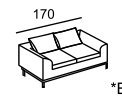

relotti

MARTIN

\* Размеры спального места

(американский механизм):

A — 160 x 190

B — 140 x 190

C — 120 x 190

\*\* При наличии механизма релаксации  
глубина изделия меняется в пределах  
от 110 до 160 (в канале от 170 до 195)

MARTIN

\*\* При наличии механизма релаксации глубина изделия меняется в пределах от 110 до 160 (в канпe от 170 до 195)

MARTINA

\* Размеры спального места (американский механизм):  
A — 145 x 195  
B — 100 x 195