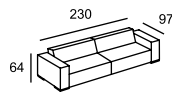

DEGA

\* Размеры спального места  
(французский механизм):  
A — 145 x 185  
B — 105 x 185

\*\* Может быть на вращающейся основе

**relotti**

DOMINIC

FABIO NEO

\* Размеры спального места (итальянский механизм):  
 A — 160 x 190  
 B — 140 x 190  
 C — 120 x 190  
 D — 100 x 190  
 E — 73 x 190