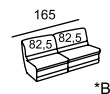

1. Размеры спального места:
   A — американский механизм 160 x 180,
   французский механизм 155 x 185
   B — американский механизм 140 x 190,
   французский механизм 135 x 185
   C — американский механизм 120 x 190,
   французский механизм 115 x 185
   D — американский механизм 100 x 190,
   французский механизм 95 x 185