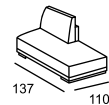

DEGA

\* Размеры спального места  
(французский механизм):  
A — 145 x 185  
B — 105 x 185

\*\* Может быть на вращающейся основе

**relotti**

DOMINIC

FABIO NEO

\* Размеры спального места (итальянский механизм):  
 A — 160 x 190  
 B — 140 x 190  
 C — 120 x 190  
 D — 100 x 190  
 E — 73 x 190