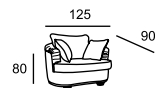

MARTIN

\*\* При наличии механизма релаксации глубина изделия меняется в пределах от 110 до 160 (в канпe от 170 до 195)

MARTINA

\* Размеры спального места (американский механизм):  
A — 145 x 195  
B — 100 x 195

MILAN

\*A

\*B

MONACO NEO

\*A

\*B

\* Размеры спального места  
(французский механизм):  
A — 135 x 185  
B — 105 x 185

\* Размеры спального места  
(французский механизм):  
A — 135 x 185  
B — 100 x 185