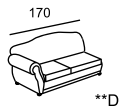

\* Размеры спального места  
(французский механизм):  
A — 135 x 185  
B — 85 x 185

\*\* Размеры спального места  
(выкатной механизм):  
C — 153 x 195  
D — 133 x 195

GRACE

GREENWICH

MADISON

\*\* При выдвигении спинок с помощью электропривода глубина дивана меняется в пределах от 110 до 115 (в канале от 170 до 175).  
При механическом выдвигении спинка имеет два положения:  
глубина дивана при этом 110 или 137 (канале 170 или 197).

MARIA

\* Размеры спального места (французский механизм):  
A — 155 x 185  
B — 105 x 185

MARIA

\*\* Размеры спального места

(выкатной механизм):

C — 153 x 215

D — 133 x 215

E — 63 x 215

relotti

MARTIN

\* Размеры спального места

(американский механизм):

A — 160 x 190

B — 140 x 190

C — 120 x 190

\*\* При наличии механизма релаксации  
глубина изделия меняется в пределах  
от 110 до 160 (в канале от 170 до 195)