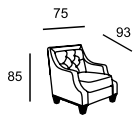

подлокотник 20

\* Размеры спального места (выкатной механизм):  
 А — 160 x 200, В — 140 x 200, С — 120 x 200

\*\* При наличии механизма релаксации  
 глубина изделия меняется в пределах  
 от 110 до 160

FLORENTINA

\* Размеры спального места  
 (французский механизм):  
 А — 135 x 185  
 В — 105 x 185

\* Размеры спального места  
 (выкатной механизм):  
 С — 153 x 225  
 D — 133 x 225

FORLI

\*A

\*B

\*\*C

\*\*D

\* Размеры спального места  
(французский механизм):  
A — 135 x 185  
B — 85 x 185

\*\* Размеры спального места  
(выкатной механизм):  
C — 153 x 195  
D — 133 x 195

GRACE

GREENWICH

MADISON

\*\* При выдвигении спинок с помощью электропривода глубина дивана меняется в пределах от 110 до 115 (в канале от 170 до 175).  
При механическом выдвигении спинка имеет два положения:  
глубина дивана при этом 110 или 137 (канале 170 или 197).