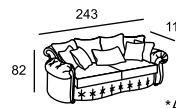

* Размеры спального места
(французский механизм);
A — 125 x 185