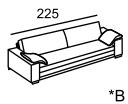

* Размеры спального места
(французский механизм):
A — 155 x 185
B — 135 x 185
C — 105 x 185

* Размеры спального места
(механизм «книжка»):
D — 153 x 200