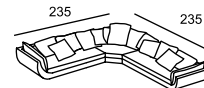

\* Размеры спального места  
(французский механизм):  
A — 135 x 185  
B — 85 x 185

\*\* Размеры спального места  
(выкатной механизм):  
C — 153 x 195  
D — 133 x 195

GRACE

GREENWICH

MADISON

\*\* При выдвигении спинок с помощью электропривода глубина дивана меняется в пределах от 110 до 115 (в канале от 170 до 175).  
При механическом выдвигении спинка имеет два положения:  
глубина дивана при этом 110 или 137 (канале 170 или 197).