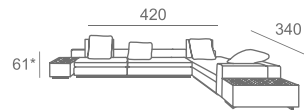

\* C

\* D

\* Размеры спального места  
(французский механизм):  
A — 155 x 185  
B — 85 x 185

\* Размеры спального места  
(американский механизм):  
C — 160 x 190  
D — 100 x 190

BARI

\* A

\* A

\* A

\* B

\* A

\* B

\* Размеры спального места  
(американский механизм):  
A — 160 x 195  
B — 100 x 195

BATTISTA

BEATRICE

BELLADGIO

BRIG

\* Высота по каркасу - 63, по приспинной подушке - 84, по вставной жесткой спинке - 93

\* Высота по каркасу - 63, по приспинной подушке - 84, по вставной жесткой спинке - 93

CALIFORNIA

\* Размеры спального места (французский механизм):  
A — 145 x 185  
A — 145 x 185