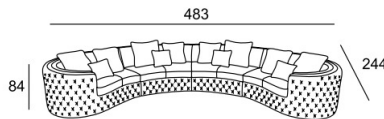

\* B

\* A

\* B

\* Размеры спального места  
(американский механизм):  
A — 160 x 195  
B — 100 x 195

BATTISTA

BEATRICE

BELLADGIO

BRIG

\* Высота по каркасу - 63, по приспинной подушке - 84, по вставной жесткой спинке - 93

\* Высота по каркасу - 63, по приспинной подушке - 84, по вставной жесткой спинке - 93

CALIFORNIA

\* Размеры спального места (французский механизм):  
A — 145 x 185  
A — 145 x 185