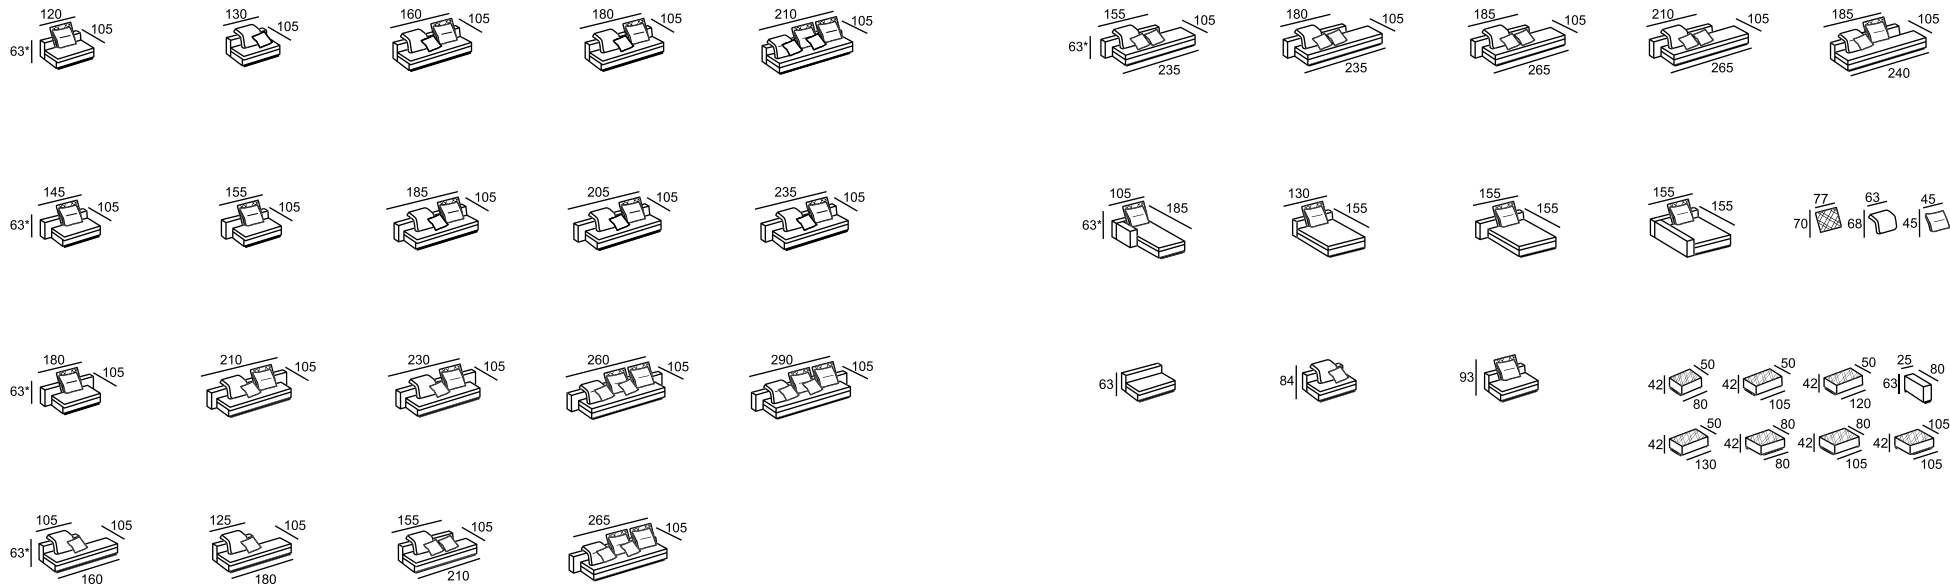

\* Высота по каркасу - 63, по приспинной подушке - 84, по вставной жесткой спинке - 93

\* Высота по каркасу - 63, по приспинной подушке - 84, по вставной жесткой спинке - 93

CALIFORNIA

\* Размеры спального места (французский механизм):  
A — 145 x 185  
A — 145 x 185