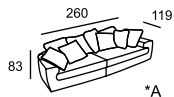

\*A

\*B

\* Размеры спального места  
(французский механизм):  
A — 135 x 185  
B — 95 x 185

CESARE

\* Размеры спального места  
(французский механизм):

A — 155 x 185

B — 135 x 185

C — 95 x 185

\*\* Может быть на вращающейся основе

relotti

CHIARA

\* Размеры спального места  
(американский механизм):

A — 140 x 190

COLOMBO

\*A

\*B