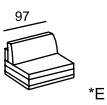

DEGA

\* Размеры спального места  
(французский механизм):  
A — 145 x 185  
B — 105 x 185

\*\* Может быть на вращающейся основе

**relotti**

DOMINIC

FABIO NEO

\* Размеры спального места (итальянский механизм):  
 A — 160 x 190  
 B — 140 x 190  
 C — 120 x 190  
 D — 100 x 190  
 E — 73 x 190