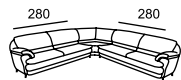

\*A

\*A

\*B

\* Размеры спального места  
(французский механизм):  
A — 135 x 185  
B — 85 x 185

ALVIANO

ARABICA

\* Размеры спального места  
(французский механизм):  
A — 135 x 185  
B — 85 x 185

ARMANDO