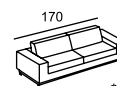

\* Размеры спального места (французский механизм):  
A — 155 x 185  
B — 135 x 185  
C — 95 x 185

BALLY

\* A

\* B

\* C

\* D

\* A

\* B

\* C

\* D

\* Размеры спального места  
(французский механизм):  
A — 155 x 185  
B — 85 x 185

\* Размеры спального места  
(американский механизм):  
C — 160 x 190  
D — 100 x 190

BARI

\* A

\* A

\* A

\* B

\* A

\* B

\* Размеры спального места  
(американский механизм):  
A — 160 x 195  
B — 100 x 195

BATTISTA

BEATRICE

BELLADGIO

BRIG