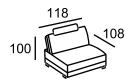

\* C

\* D

\* Размеры спального места  
(французский механизм):  
A — 155 x 185  
B — 85 x 185

\* Размеры спального места  
(американский механизм):  
C — 160 x 190  
D — 100 x 190

BARI

\* A

\* A

\* A

\* B

\* A

\* B

\* Размеры спального места  
(американский механизм):  
A — 160 x 195  
B — 100 x 195

BATTISTA

BEATRICE

BELLADGIO

BRIG

\* Высота по каркасу - 63, по приспинной подушке - 84, по вставной жесткой спинке - 93

\* Высота по каркасу - 63, по приспинной подушке - 84, по вставной жесткой спинке - 93

CALIFORNIA

\* Размеры спального места (французский механизм):  
A — 145 x 185  
A — 145 x 185