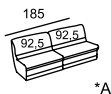

1. Размеры спального места:
   A — американский механизм 160 x 180,
   французский механизм 155 x 185
   B — американский механизм 140 x 190,
   французский механизм 135 x 185
   C — американский механизм 120 x 190,
   французский механизм 115 x 185
   D — американский механизм 100 x 190,
   французский механизм 95 x 185