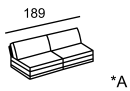

* Размеры спального места
(французский механизм):
A — 155 x 185
B — 135 x 185
C — 105 x 185

* Размеры спального места
(механизм «книжка»):
D — 153 x 200