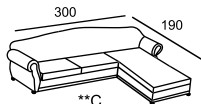

\* Размеры спального места  
(французский механизм):  
A — 135 x 185  
B — 85 x 185

\*\* Размеры спального места  
(выкатной механизм):  
C — 153 x 195  
D — 133 x 195

GRACE

GREENWICH

MADISON

\*\* При выдвигении спинок с помощью электропривода глубина дивана меняется в пределах от 110 до 115 (в канале от 170 до 175).  
При механическом выдвигении спинка имеет два положения:  
глубина дивана при этом 110 или 137 (канале 170 или 197).

MARIA

\* Размеры спального места (французский механизм):  
A — 155 x 185  
B — 105 x 185

MARIA

\*\* Размеры спального места

(выкатной механизм):

C — 153 x 215

D — 133 x 215

E — 63 x 215