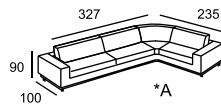

\* C

\* D

\* Размеры спального места  
(французский механизм):  
A — 155 x 185  
B — 85 x 185

\* Размеры спального места  
(американский механизм):  
C — 160 x 190  
D — 100 x 190

BARI

\* A

\* A

\* A

\* B

\* A

\* B

\* Размеры спального места  
(американский механизм):  
A — 160 x 195  
B — 100 x 195

BATTISTA

BEATRICE

BELLADGIO

BRIG