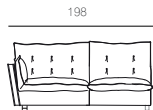

2р R/L (механизм 172)