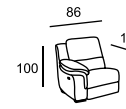

* Размеры спального места (французский механизм):
А — 145 x 185
В — 85 x 185

** При наличии механизма релаксации глубина изделия меняется в пределах от 105 до 167 (в канале от 150 до 185)