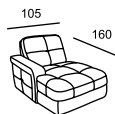

* Размеры спального места (выкатной механизм):
А — 160 x 200, В — 140 x 200, С — 120 x 200

** При наличии механизма релаксации
глубина изделия меняется в пределах
от 110 до 160