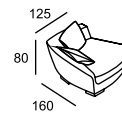

\*A

\*A

\*B

\* Размеры спального места  
(французский механизм):  
A — 135 x 185  
B — 85 x 185

ALVIANO

ARABICA

\* Размеры спального места  
(французский механизм):  
A — 135 x 185  
B — 85 x 185

ARMANDO

\* Размеры спального места (французский механизм):  
A — 155 x 185  
B — 135 x 185  
C — 95 x 185

BALLY

\* A

\* B

\* C

\* D

\* A

\* B