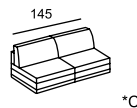

DEGA

\* Размеры спального места  
(французский механизм):  
A — 145 x 185  
B — 105 x 185

\*\* Может быть на вращающейся основе

**relotti**

DOMINIC

FABIO NEO

\* Размеры спального места (итальянский механизм):  
 A — 160 x 190  
 B — 140 x 190  
 C — 120 x 190  
 D — 100 x 190  
 E — 73 x 190