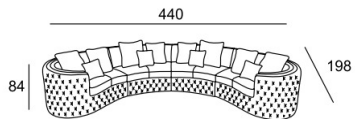

\* B

\* A

\* B

\* Размеры спального места  
(американский механизм):  
A — 160 x 195  
B — 100 x 195

BATTISTA

BEATRICE

BELLADGIO

BRIG

\* Высота по каркасу - 63, по приспинной подушке - 84, по вставной жесткой спинке - 93

\* Высота по каркасу - 63, по приспинной подушке - 84, по вставной жесткой спинке - 93

CALIFORNIA

\* Размеры спального места (французский механизм):  
A — 145 x 185  
A — 145 x 185