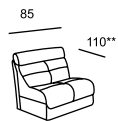

MARIA

\* Размеры спального места (французский механизм):  
A — 155 x 185  
B — 105 x 185

MARIA

\*\* Размеры спального места

(выкатной механизм):

C — 153 x 215

D — 133 x 215

E — 63 x 215

relotti

MARTIN

\* Размеры спального места

(американский механизм):

A — 160 x 190

B — 140 x 190

C — 120 x 190

\*\* При наличии механизма релаксации  
глубина изделия меняется в пределах  
от 110 до 160 (в канале от 170 до 195)

MARTIN

\*\* При наличии механизма релаксации глубина изделия меняется в пределах от 110 до 160 (в канпe от 170 до 195)

MARTINA

\* Размеры спального места (американский механизм):  
A — 145 x 195  
B — 100 x 195