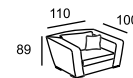

* Размеры спального места
(французский механизм):
А — 135 x 185
В — 105 x 185

* Размеры спального места
(выкатной механизм):
С — 153 x 225
D — 133 x 225