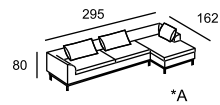

MARIA

\* Размеры спального места (французский механизм):  
A — 155 x 185  
B — 105 x 185

MARIA

\*\* Размеры спального места

(выкатной механизм):

C — 153 x 215

D — 133 x 215

E — 63 x 215

relotti

MARTIN

\* Размеры спального места

(американский механизм):

A — 160 x 190

B — 140 x 190

C — 120 x 190

\*\* При наличии механизма релаксации  
глубина изделия меняется в пределах  
от 110 до 160 (в канале от 170 до 195)

MARTIN

\*\* При наличии механизма релаксации глубина изделия меняется в пределах от 110 до 160 (в канпe от 170 до 195)

MARTINA

\* Размеры спального места (американский механизм):  
A — 145 x 195  
B — 100 x 195