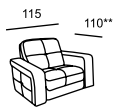

FLAVIO

\* Размеры спального места (французский механизм):  
 A — 155 x 185  
 B — 115 x 185

\*\* При наличии механизма релаксации глубина изделия меняется в пределах от 106 до 113

FLORENCIA

подлокотник 30

подлокотник 20

\* Размеры спального места (выкатной механизм):  
 А — 160 x 200, В — 140 x 200, С — 120 x 200

\*\* При наличии механизма релаксации  
 глубина изделия меняется в пределах  
 от 110 до 160