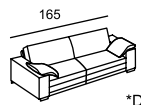

110

\* Размеры спального места (французский механизм):  
A — 155 x 185  
B — 115 x 185

DALI

\*A

\*B

\*C

\*D

\* Размеры спального места (французский механизм):  
A — 155 x 185  
B — 145 x 185  
C — 135 x 185  
D — 125 x 185

DEGA

\* Размеры спального места  
(французский механизм):  
A — 145 x 185  
B — 105 x 185

\*\* Может быть на вращающейся основе

**relotti**

DOMINIC

FABIO NEO

\* Размеры спального места (итальянский механизм):  
 A — 160 x 190  
 B — 140 x 190  
 C — 120 x 190  
 D — 100 x 190  
 E — 73 x 190