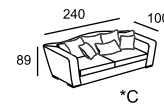

* Размеры спального места
(французский механизм):
А — 135 x 185
В — 105 x 185

* Размеры спального места
(выкатной механизм):
С — 153 x 225
D — 133 x 225