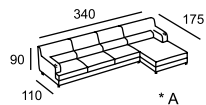

* A

* B

* C

* D

* A

* B

* C

* D

* Размеры спального места
(французский механизм):
A — 155 x 185
B — 85 x 185

* Размеры спального места
(американский механизм):
C — 160 x 190
D — 100 x 190

* A

* A

* A

* B

* A

* B

* Размеры спального места
(американский механизм):
A — 160 x 195
B — 100 x 195