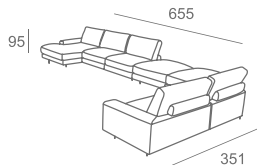

TRAVIATA

* Размеры спального места (французский механизм):
А — 145 x 185
В — 85 x 185

** При наличии механизма релаксации глубина изделия меняется в пределах от 105 до 167 (в канале от 150 до 185)