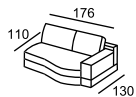

\*A

\*A

\*B

\* Размеры спального места  
(французский механизм):  
A — 135 x 185  
B — 85 x 185

ALVIANO

ARABICA

\* Размеры спального места  
(французский механизм):  
A — 135 x 185  
B — 85 x 185

ARMANDO

\* C

\* D

\* Размеры спального места  
(французский механизм):  
A — 155 x 185  
B — 85 x 185

\* Размеры спального места  
(американский механизм):  
C — 160 x 190  
D — 100 x 190

BARI

\* A

\* A

\* A

\* B

\* A

\* B

\* Размеры спального места  
(американский механизм):  
A — 160 x 195  
B — 100 x 195

BATTISTA

BEATRICE

BELLADGIO

BRIG

\* Высота по каркасу - 63, по приспинной подушке - 84, по вставной жесткой спинке - 93

\* Высота по каркасу - 63, по приспинной подушке - 84, по вставной жесткой спинке - 93

CALIFORNIA

\* Размеры спального места (французский механизм):  
A — 145 x 185  
A — 145 x 185