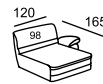

1. Размеры спального места:
   A — американский механизм 160 x 180,
   французский механизм 155 x 185
   B — американский механизм 140 x 190,
   французский механизм 135 x 185
   C — американский механизм 120 x 190,
   французский механизм 115 x 185
   D — американский механизм 100 x 190,
   французский механизм 95 x 185