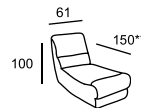

* Размеры спального места (французский механизм):
А — 145 x 185
В — 85 x 185

** При наличии механизма релаксации глубина изделия меняется в пределах от 105 до 167 (в канале от 150 до 185)