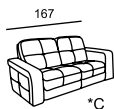

FLAVIO

\* Размеры спального места (французский механизм):  
 A — 155 x 185  
 B — 115 x 185

\*\* При наличии механизма релаксации глубина изделия меняется в пределах от 106 до 113

FLORENCIA

подлокотник 30