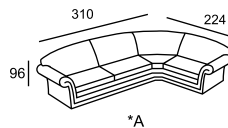

*A

*A

*B

122**

*A

*B

117

117

170

107

107

45

60

60

* Размеры спального места
(американский механизм):
A — 140 x 190
B — 100 x 190

** Может быть на вращающейся основе