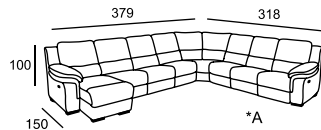

TRAVIATA

* Размеры спального места (французский механизм):
А — 145 x 185
В — 85 x 185

** При наличии механизма релаксации глубина изделия меняется в пределах от 105 до 167 (в канале от 150 до 185)