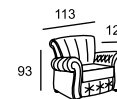

* Размеры спального места
(французский механизм);
A — 125 x 185