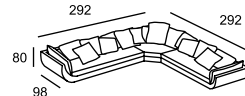

\* Размеры спального места  
(французский механизм):  
A — 135 x 185  
B — 85 x 185

\*\* Размеры спального места  
(выкатной механизм):  
C — 153 x 195  
D — 133 x 195

GRACE

GREENWICH

MADISON

\*\* При выдвигении спинок с помощью электропривода глубина дивана меняется в пределах от 110 до 115 (в канале от 170 до 175).  
При механическом выдвигении спинка имеет два положения:  
глубина дивана при этом 110 или 137 (канале 170 или 197).