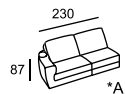

\*A

\*B

\* Размеры спального места  
(французский механизм):  
A — 135 x 185  
B — 95 x 185

CESARE

\* Размеры спального места  
(французский механизм):

A — 155 x 185

B — 135 x 185

C — 95 x 185

\*\* Может быть на вращающейся основе

relotti

CHIARA

\* Размеры спального места  
(американский механизм):

A — 140 x 190

COLOMBO

\*A

\*B