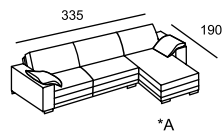

DEGA

\* Размеры спального места  
(французский механизм):  
A — 145 x 185  
B — 105 x 185

\*\* Может быть на вращающейся основе

**relotti**

DOMINIC

FABIO NEO

\* Размеры спального места (итальянский механизм):  
 A — 160 x 190  
 B — 140 x 190  
 C — 120 x 190  
 D — 100 x 190  
 E — 73 x 190