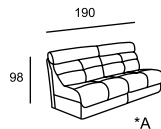

* Размеры спального места

(американский механизм):

A — 160 x 190

B — 140 x 190

C — 120 x 190

** При наличии механизма релаксации
глубина изделия меняется в пределах
от 110 до 160 (в канале от 170 до 195)