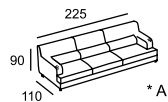

\*A

\*A

\*B

\* Размеры спального места  
(французский механизм):  
A — 135 x 185  
B — 85 x 185

ALVIANO

ARABICA

\* Размеры спального места  
(французский механизм):  
A — 135 x 185  
B — 85 x 185

ARMANDO

\* Размеры спального места (французский механизм):  
A — 155 x 185  
B — 135 x 185  
C — 95 x 185

BALLY

\* A

\* B

\* C

\* D

\* A

\* B