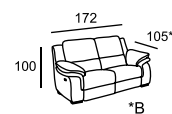

* Размеры спального места (французский механизм):
А — 145 x 185
В — 85 x 185

** При наличии механизма релаксации глубина изделия меняется в пределах от 105 до 167 (в канале от 150 до 185)