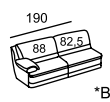

1. Размеры спального места:
   A — американский механизм 160 x 180,
   французский механизм 155 x 185
   B — американский механизм 140 x 190,
   французский механизм 135 x 185
   C — американский механизм 120 x 190,
   французский механизм 115 x 185
   D — американский механизм 100 x 190,
   французский механизм 95 x 185