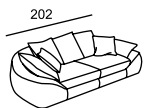

PALERMO

*A

*A

*B

122**

*A

*B

117

117

170

107

107

45

60

60

* Размеры спального места
(американский механизм):
A — 140 x 190
B — 100 x 190

** Может быть на вращающейся основе