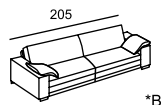

DEGA

\* Размеры спального места  
(французский механизм):  
A — 145 x 185  
B — 105 x 185

\*\* Может быть на вращающейся основе

**relotti**

DOMINIC

FABIO NEO

\* Размеры спального места (итальянский механизм):  
 A — 160 x 190  
 B — 140 x 190  
 C — 120 x 190  
 D — 100 x 190  
 E — 73 x 190