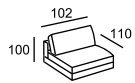

\* C

\* D

\* Размеры спального места  
(французский механизм):  
A — 155 x 185  
B — 85 x 185

\* Размеры спального места  
(американский механизм):  
C — 160 x 190  
D — 100 x 190

BARI

\* A

\* A

\* A

\* B

\* A

\* B

\* Размеры спального места  
(американский механизм):  
A — 160 x 195  
B — 100 x 195

BATTISTA

BEATRICE

BELLADGIO

BRIG

\* Высота по каркасу - 63, по приспинной подушке - 84, по вставной жесткой спинке - 93

\* Высота по каркасу - 63, по приспинной подушке - 84, по вставной жесткой спинке - 93

CALIFORNIA

\* Размеры спального места (французский механизм):  
A — 145 x 185  
A — 145 x 185