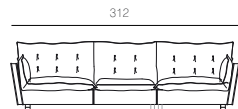

TRIS

3р диван (механизм 172 слева)