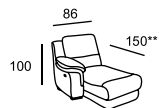

* Размеры спального места (французский механизм):
А — 145 x 185
В — 85 x 185

** При наличии механизма релаксации глубина изделия меняется в пределах от 105 до 167 (в канале от 150 до 185)