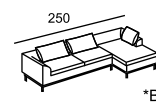

relotti

MARTIN

\* Размеры спального места

(американский механизм):

A — 160 x 190

B — 140 x 190

C — 120 x 190

\*\* При наличии механизма релаксации  
глубина изделия меняется в пределах  
от 110 до 160 (в канале от 170 до 195)

MARTIN

\*\* При наличии механизма релаксации глубина изделия меняется в пределах от 110 до 160 (в канпe от 170 до 195)

MARTINA

\* Размеры спального места (американский механизм):  
A — 145 x 195  
B — 100 x 195