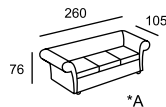

\*A

\*A

\*B

\* Размеры спального места  
(французский механизм):  
A — 135 x 185  
B — 85 x 185

ALVIANO

ARABICA

\* Размеры спального места  
(французский механизм):  
A — 135 x 185  
B — 85 x 185

ARMANDO

\* Размеры спального места (французский механизм):  
A — 155 x 185  
B — 135 x 185  
C — 95 x 185

BALLY

\* A

\* B

\* C

\* D

\* A

\* B