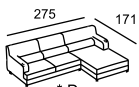

\*A

\*A

\*B

\* Размеры спального места  
(французский механизм):  
A — 135 x 185  
B — 85 x 185

ALVIANO

ARABICA

\* Размеры спального места  
(французский механизм):  
A — 135 x 185  
B — 85 x 185

ARMANDO

\* Размеры спального места (французский механизм):  
A — 155 x 185  
B — 135 x 185  
C — 95 x 185

BALLY

\* A

\* B

\* C

\* D

\* A

\* B

\* C

\* D

\* Размеры спального места  
(французский механизм):  
A — 155 x 185  
B — 85 x 185

\* Размеры спального места  
(американский механизм):  
C — 160 x 190  
D — 100 x 190

BARI

\* A

\* A

\* A