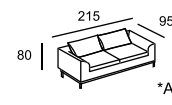

relotti

MARTIN

\* Размеры спального места

(американский механизм):

A — 160 x 190

B — 140 x 190

C — 120 x 190

\*\* При наличии механизма релаксации  
глубина изделия меняется в пределах  
от 110 до 160 (в канале от 170 до 195)

MARTIN

\*\* При наличии механизма релаксации глубина изделия меняется в пределах от 110 до 160 (в канпe от 170 до 195)

MARTINA

\* Размеры спального места (американский механизм):  
A — 145 x 195  
B — 100 x 195