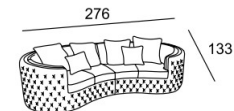

\* C

\* D

\* Размеры спального места  
(французский механизм):  
A — 155 x 185  
B — 85 x 185

\* Размеры спального места  
(американский механизм):  
C — 160 x 190  
D — 100 x 190

BARI

\* A

\* A

\* A

\* B

\* A

\* B

\* Размеры спального места  
(американский механизм):  
A — 160 x 195  
B — 100 x 195

BATTISTA

BEATRICE

BELLADGIO

BRIG

\* Высота по каркасу - 63, по приспинной подушке - 84, по вставной жесткой спинке - 93

\* Высота по каркасу - 63, по приспинной подушке - 84, по вставной жесткой спинке - 93

CALIFORNIA

\* Размеры спального места (французский механизм):  
A — 145 x 185  
A — 145 x 185