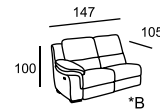

* Размеры спального места (французский механизм):
А — 145 x 185
В — 85 x 185

** При наличии механизма релаксации глубина изделия меняется в пределах от 105 до 167 (в канале от 150 до 185)