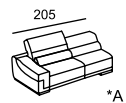

* Размеры спального места (французский механизм):
A — 145 x 185
A — 145 x 185