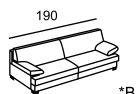

*A

*B

*A

*B

* Размеры спального места
(французский механизм):
A — 135 x 185
B — 105 x 185

* Размеры спального места
(французский механизм):
A — 135 x 185
B — 100 x 185

*A

*A

*B

*A

*A

*B

* Размеры спального места
(французский механизм):
A — 155 x 185
B — 105 x 185