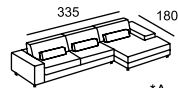

*A

*B

153

133

*A

*A

185

*B

110

180

127

107

100

80

45

60

60

110

110

* Размеры спального места (французский механизм):
A — 155 x 185
B — 115 x 185

*A

*B

*C

*D

* Размеры спального места (французский механизм):
A — 155 x 185
B — 145 x 185
C — 135 x 185
D — 125 x 185