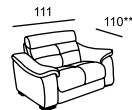

\* Размеры спального места  
(французский механизм):  
A — 135 x 185  
B — 85 x 185

\*\* Размеры спального места  
(выкатной механизм):  
C — 153 x 195  
D — 133 x 195

GRACE

GREENWICH

MADISON

\*\* При выдвигении спинок с помощью электропривода глубина дивана меняется в пределах от 110 до 115 (в канале от 170 до 175).  
При механическом выдвигении спинка имеет два положения:  
глубина дивана при этом 110 или 137 (канале 170 или 197).

MARIA

\* Размеры спального места (французский механизм):  
A — 155 x 185  
B — 105 x 185

MARIA

\*\* Размеры спального места

(выкатной механизм):

C — 153 x 215

D — 133 x 215

E — 63 x 215

relotti

MARTIN

\* Размеры спального места

(американский механизм):

A — 160 x 190

B — 140 x 190

C — 120 x 190

\*\* При наличии механизма релаксации  
глубина изделия меняется в пределах  
от 110 до 160 (в канале от 170 до 195)