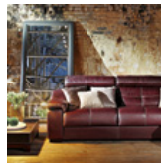

** Размеры спального места

(выкатной механизм):

C — 153 x 215

D — 133 x 215

E — 63 x 215

relotti

MARTIN

* Размеры спального места

(американский механизм):

A — 160 x 190

B — 140 x 190

C — 120 x 190

** При наличии механизма релаксации
глубина изделия меняется в пределах
от 110 до 160 (в канале от 170 до 195)