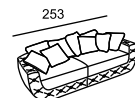

*A

*B

*A

*B

* Размеры спального места
(французский механизм):
A — 135 x 185
B — 105 x 185

* Размеры спального места
(французский механизм):
A — 135 x 185
B — 100 x 185

*A

*A

*B

*A

*A

*B

* Размеры спального места
(французский механизм):
A — 155 x 185
B — 105 x 185