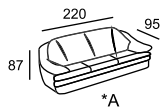

*A

*B

**C

**D

* Размеры спального места
(французский механизм):
A — 135 x 185
B — 85 x 185

** Размеры спального места
(выкатной механизм):
C — 153 x 195
D — 133 x 195

GREENWICH