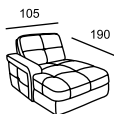

* Размеры спального места (выкатной механизм):
А — 160 x 200, В — 140 x 200, С — 120 x 200

** При наличии механизма релаксации
глубина изделия меняется в пределах
от 110 до 160