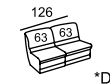

1. Размеры спального места:
   A — американский механизм 160 x 180,
   французский механизм 155 x 185
   B — американский механизм 140 x 190,
   французский механизм 135 x 185
   C — американский механизм 120 x 190,
   французский механизм 115 x 185
   D — американский механизм 100 x 190,
   французский механизм 95 x 185