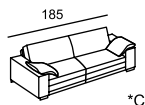

DEGA

\* Размеры спального места  
(французский механизм):  
A — 145 x 185  
B — 105 x 185

\*\* Может быть на вращающейся основе

**relotti**

DOMINIC

FABIO NEO

\* Размеры спального места (итальянский механизм):  
 A — 160 x 190  
 B — 140 x 190  
 C — 120 x 190  
 D — 100 x 190  
 E — 73 x 190