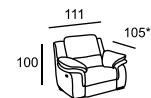

* Размеры спального места (французский механизм):
А — 145 x 185
В — 85 x 185

** При наличии механизма релаксации глубина изделия меняется в пределах от 105 до 167 (в канале от 150 до 185)