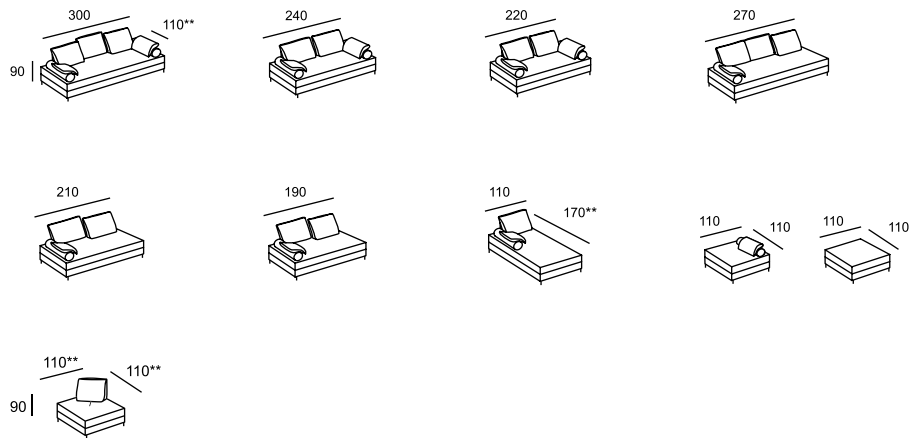

\* Размеры спального места  
(французский механизм):  
A — 135 x 185  
B — 85 x 185

\*\* Размеры спального места  
(выкатной механизм):  
C — 153 x 195  
D — 133 x 195

GRACE

GREENWICH

MADISON

\*\* При выдвигении спинок с помощью электропривода глубина дивана меняется в пределах от 110 до 115 (в канале от 170 до 175).  
При механическом выдвигении спинка имеет два положения:  
глубина дивана при этом 110 или 137 (канале 170 или 197).