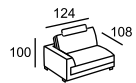

\* B

\* A

\* B

\* Размеры спального места  
(американский механизм):  
A — 160 x 195  
B — 100 x 195

BATTISTA

BEATRICE

BELLADGIO

BRIG