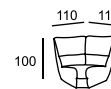

* Размеры спального места (французский механизм):
А — 145 x 185
В — 85 x 185

** При наличии механизма релаксации глубина изделия меняется в пределах от 105 до 167 (в канале от 150 до 185)