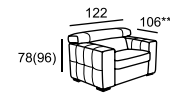

* Размеры спального места (французский механизм):
A — 155 x 185
B — 115 x 185

** При наличии механизма релаксации глубина изделия меняется в пределах от 106 до 113