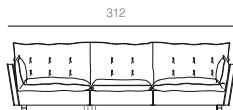

3р диван (механизм 172 справа)