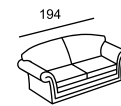

*A

*A

*B

122**

*A

*B

117

117

170

107

107

45

60

60

* Размеры спального места
(американский механизм):
A — 140 x 190
B — 100 x 190

** Может быть на вращающейся основе