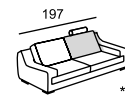

*A

*B

**C

**C

**C

**C

**D

**D

**D

**E

* Размеры спального места
(французский механизм):
A — 125 x 185
B — 85 x 185

** Размеры спального места
(выкатной механизм):
C — 153 x 205
D — 133 x 205
E — 63 x 205

*A

*B

* Размеры спального места
(французский механизм):
A — 135 x 185
B — 95 x 185