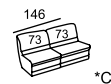

1. Размеры спального места:
   A — американский механизм 160 x 180,
   французский механизм 155 x 185
   B — американский механизм 140 x 190,
   французский механизм 135 x 185
   C — американский механизм 120 x 190,
   французский механизм 115 x 185
   D — американский механизм 100 x 190,
   французский механизм 95 x 185