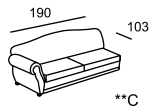

\* Размеры спального места  
(французский механизм):  
A — 135 x 185  
B — 85 x 185

\*\* Размеры спального места  
(выкатной механизм):  
C — 153 x 195  
D — 133 x 195

GRACE

GREENWICH

MADISON

\*\* При выдвигении спинок с помощью электропривода глубина дивана меняется в пределах от 110 до 115 (в канале от 170 до 175).  
При механическом выдвигении спинка имеет два положения:  
глубина дивана при этом 110 или 137 (канале 170 или 197).

MARIA

\* Размеры спального места (французский механизм):  
A — 155 x 185  
B — 105 x 185

MARIA

\*\* Размеры спального места

(выкатной механизм):

C — 153 x 215

D — 133 x 215

E — 63 x 215