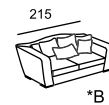

* Размеры спального места
(французский механизм):
А — 135 x 185
В — 105 x 185

* Размеры спального места
(выкатной механизм):
С — 153 x 225
D — 133 x 225