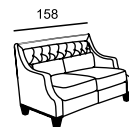

\* Размеры спального места  
(французский механизм):  
A — 135 x 185  
B — 85 x 185

\*\* Размеры спального места  
(выкатной механизм):  
C — 153 x 195  
D — 133 x 195

GRACE

GREENWICH

MADISON

\*\* При выдвигении спинок с помощью электропривода глубина дивана меняется в пределах от 110 до 115 (в канале от 170 до 175).  
При механическом выдвигении спинка имеет два положения:  
глубина дивана при этом 110 или 137 (канале 170 или 197).