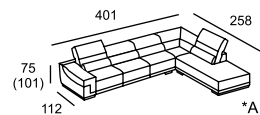

\* C

\* D

\* Размеры спального места  
(французский механизм):  
A — 155 x 185  
B — 85 x 185

\* Размеры спального места  
(американский механизм):  
C — 160 x 190  
D — 100 x 190

BARI

\* A

\* A

\* A

\* B

\* A

\* B

\* Размеры спального места  
(американский механизм):  
A — 160 x 195  
B — 100 x 195

BATTISTA

BEATRICE

BELLADGIO

BRIG

\* Высота по каркасу - 63, по приспинной подушке - 84, по вставной жесткой спинке - 93

\* Высота по каркасу - 63, по приспинной подушке - 84, по вставной жесткой спинке - 93

CALIFORNIA

\* Размеры спального места (французский механизм):  
A — 145 x 185  
A — 145 x 185