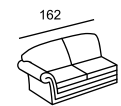

*A

*A

*B

122**

*A

*B

117

117

170

107

107

45

60

60

* Размеры спального места
(американский механизм):
A — 140 x 190
B — 100 x 190

** Может быть на вращающейся основе