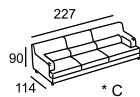

\*A

\*A

\*B

\* Размеры спального места  
(французский механизм):  
A — 135 x 185  
B — 85 x 185

ALVIANO

ARABICA

\* Размеры спального места  
(французский механизм):  
A — 135 x 185  
B — 85 x 185

ARMANDO

\* Размеры спального места (французский механизм):  
A — 155 x 185  
B — 135 x 185  
C — 95 x 185

BALLY

\* A

\* B

\* C

\* D

\* A

\* B

\* C

\* D

\* Размеры спального места  
(французский механизм):  
A — 155 x 185  
B — 85 x 185

\* Размеры спального места  
(американский механизм):  
C — 160 x 190  
D — 100 x 190

BARI

\* A

\* A

\* A