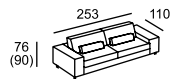

\*\* Может быть на вращающейся основе

relotti

CHIARA

\* Размеры спального места  
(американский механизм):

A — 140 x 190

COLOMBO

\*A

\*B