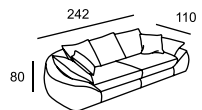

PALERMO

*A

*A

*B

122**

*A

*B

117

117

170

107

107

45

60

60

* Размеры спального места
(американский механизм):
A — 140 x 190
B — 100 x 190

** Может быть на вращающейся основе