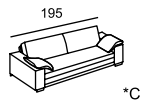

* Размеры спального места
(французский механизм):
A — 155 x 185
B — 135 x 185
C — 105 x 185

* Размеры спального места
(механизм «книжка»):
D — 153 x 200