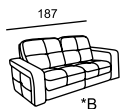

FLAVIO

\* Размеры спального места (французский механизм):  
 A — 155 x 185  
 B — 115 x 185

\*\* При наличии механизма релаксации глубина изделия меняется в пределах от 106 до 113

FLORENCIA

подлокотник 30