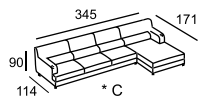

\*A

\*A

\*B

\* Размеры спального места  
(французский механизм):  
A — 135 x 185  
B — 85 x 185

ALVIANO

ARABICA

\* Размеры спального места  
(французский механизм):  
A — 135 x 185  
B — 85 x 185

ARMANDO

\* Размеры спального места (французский механизм):  
A — 155 x 185  
B — 135 x 185  
C — 95 x 185

BALLY

\* A

\* B

\* C

\* D

\* A

\* B

\* C

\* D

\* Размеры спального места  
(французский механизм):  
A — 155 x 185  
B — 85 x 185

\* Размеры спального места  
(американский механизм):  
C — 160 x 190  
D — 100 x 190

BARI

\* A

\* A

\* A