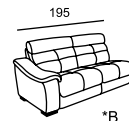

* Размеры спального места

(американский механизм):

A — 160 x 190

B — 140 x 190

C — 120 x 190

** При наличии механизма релаксации
глубина изделия меняется в пределах
от 110 до 160 (в канале от 170 до 195)