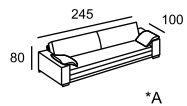

* Размеры спального места
(французский механизм):
A — 155 x 185
B — 135 x 185
C — 105 x 185

* Размеры спального места
(механизм «книжка»):
D — 153 x 200