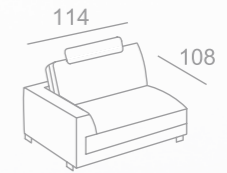

DALI

37

BEATRICE

BRIG

* Высота по каркасу - 63, по приспинной подушке - 84, по вставной жесткой спинке - 93

TOSCANA

BATTISTA

BELLADGIO + LUCIA

DALI

Спальное место
 *A - 155*185
 *C - 135*185

*B - 145*185
 *D - 125*185

*E - на поворотном основании