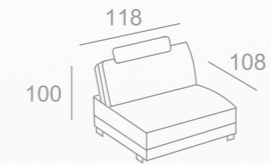

DALI

37

BEATRICE

BRIG

* Высота по каркасу - 63, по приспинной подушке - 84, по вставной жесткой спинке - 93

TOSCANA

BATTISTA

BELLADGIO + LUCIA

DALI

Спальное место
 *A - 155*185
 *C - 135*185

*B - 145*185
 *D - 125*185

*E - на поворотном основании