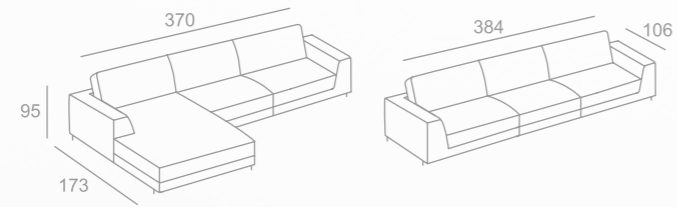

DALI

37

BEATRICE

BRIG

* Высота по каркасу - 63, по приспинной подушке - 84, по вставной жесткой спинке - 93

TOSCANA

BATTISTA

BELLADGIO + LUCIA

DALI

Спальное место
 *A - 155*185
 *C - 135*185

*B - 145*185
 *D - 125*185

*E - на поворотном основании