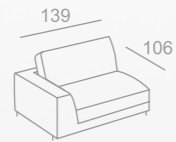

DALI

37

BEATRICE

BRIG

* Высота по каркасу - 63, по приспинной подушке - 84, по вставной жесткой спинке - 93

TOSCANA

BATTISTA

BELLADGIO + LUCIA

DALI

Спальное место
 *A - 155*185
 *C - 135*185

*B - 145*185
 *D - 125*185

*E - на поворотном основании