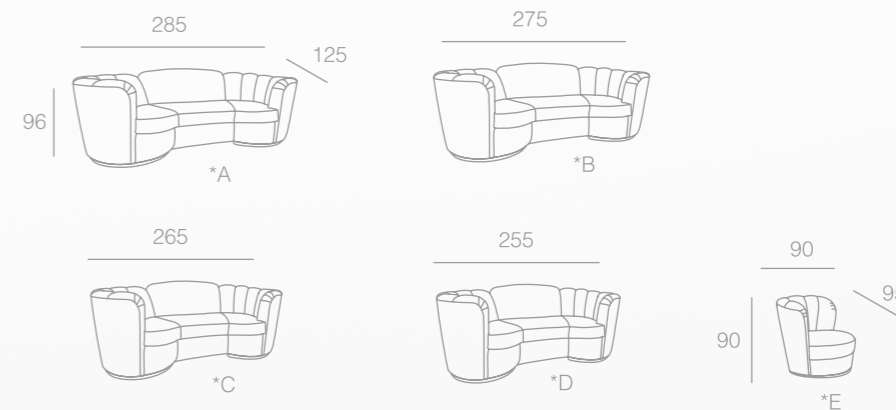

DALI

37

BEATRICE

BRIG

* Высота по каркасу - 63, по приспинной подушке - 84, по вставной жесткой спинке - 93

TOSCANA

BATTISTA

BELLADGIO + LUCIA

DALI

Спальное место
 *A - 155*185
 *C - 135*185

*B - 145*185
 *D - 125*185

*E - на поворотном основании