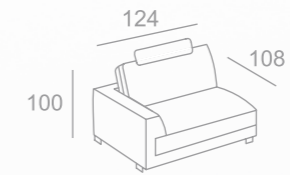

DALI

37

BEATRICE

BRIG

* Высота по каркасу - 63, по приспинной подушке - 84, по вставной жесткой спинке - 93

TOSCANA

BATTISTA

BELLADGIO + LUCIA

DALI

Спальное место
 *A - 155*185
 *C - 135*185

*B - 145*185
 *D - 125*185

*E - на поворотном основании