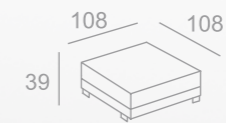

DALI

37

BEATRICE

BRIG

* Высота по каркасу - 63, по приспинной подушке - 84, по вставной жесткой спинке - 93

TOSCANA

BATTISTA

BELLADGIO + LUCIA

DALI

Спальное место
 *A - 155*185
 *C - 135*185

*B - 145*185
 *D - 125*185

*E - на поворотном основании