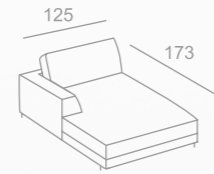

DALI

37

BEATRICE

BRIG

* Высота по каркасу - 63, по приспинной подушке - 84, по вставной жесткой спинке - 93

TOSCANA

BATTISTA

BELLADGIO + LUCIA

DALI

Спальное место
 *A - 155*185
 *C - 135*185

*B - 145*185
 *D - 125*185

*E - на поворотном основании