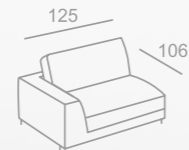

DALI

37

BEATRICE

BRIG

* Высота по каркасу - 63, по приспинной подушке - 84, по вставной жесткой спинке - 93

TOSCANA

BATTISTA

BELLADGIO + LUCIA

DALI

Спальное место
 *A - 155*185
 *C - 135*185

*B - 145*185
 *D - 125*185

*E - на поворотном основании