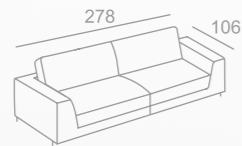

DALI

37

BEATRICE

BRIG

* Высота по каркасу - 63, по приспинной подушке - 84, по вставной жесткой спинке - 93

TOSCANA

BATTISTA

BELLADGIO + LUCIA

DALI

Спальное место
 *A - 155*185
 *C - 135*185

*B - 145*185
 *D - 125*185

*E - на поворотном основании