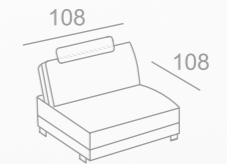

DALI

37

BEATRICE

BRIG

* Высота по каркасу - 63, по приспинной подушке - 84, по вставной жесткой спинке - 93

TOSCANA

BATTISTA

BELLADGIO + LUCIA

DALI

Спальное место
 *A - 155*185
 *C - 135*185

*B - 145*185
 *D - 125*185

*E - на поворотном основании