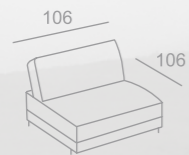

DALI

37

BEATRICE

BRIG

* Высота по каркасу - 63, по приспинной подушке - 84, по вставной жесткой спинке - 93

TOSCANA

BATTISTA

BELLADGIO + LUCIA

DALI

Спальное место
 *A - 155*185
 *C - 135*185

*B - 145*185
 *D - 125*185

*E - на поворотном основании