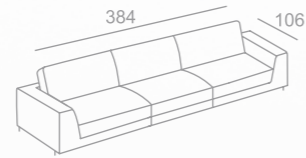

DALI

37

BEATRICE

BRIG

* Высота по каркасу - 63, по приспинной подушке - 84, по вставной жесткой спинке - 93

TOSCANA

BATTISTA

BELLADGIO + LUCIA

DALI

Спальное место
 *A - 155*185
 *C - 135*185

*B - 145*185
 *D - 125*185

*E - на поворотном основании