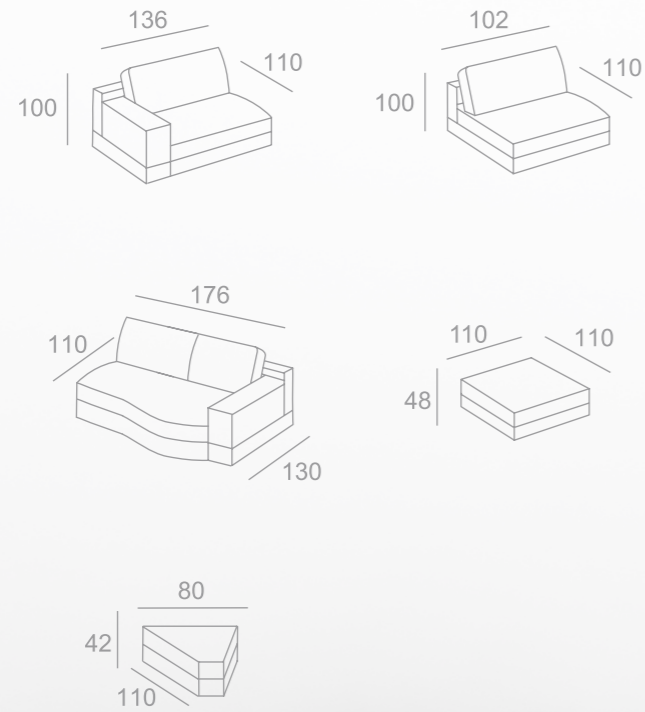

DALI

37

BEATRICE

BRIG

* Высота по каркасу - 63, по приспинной подушке - 84, по вставной жесткой спинке - 93

TOSCANA

BATTISTA

BELLADGIO + LUCIA

DALI

Спальное место
 *A - 155*185
 *C - 135*185

*B - 145*185
 *D - 125*185

*E - на поворотном основании