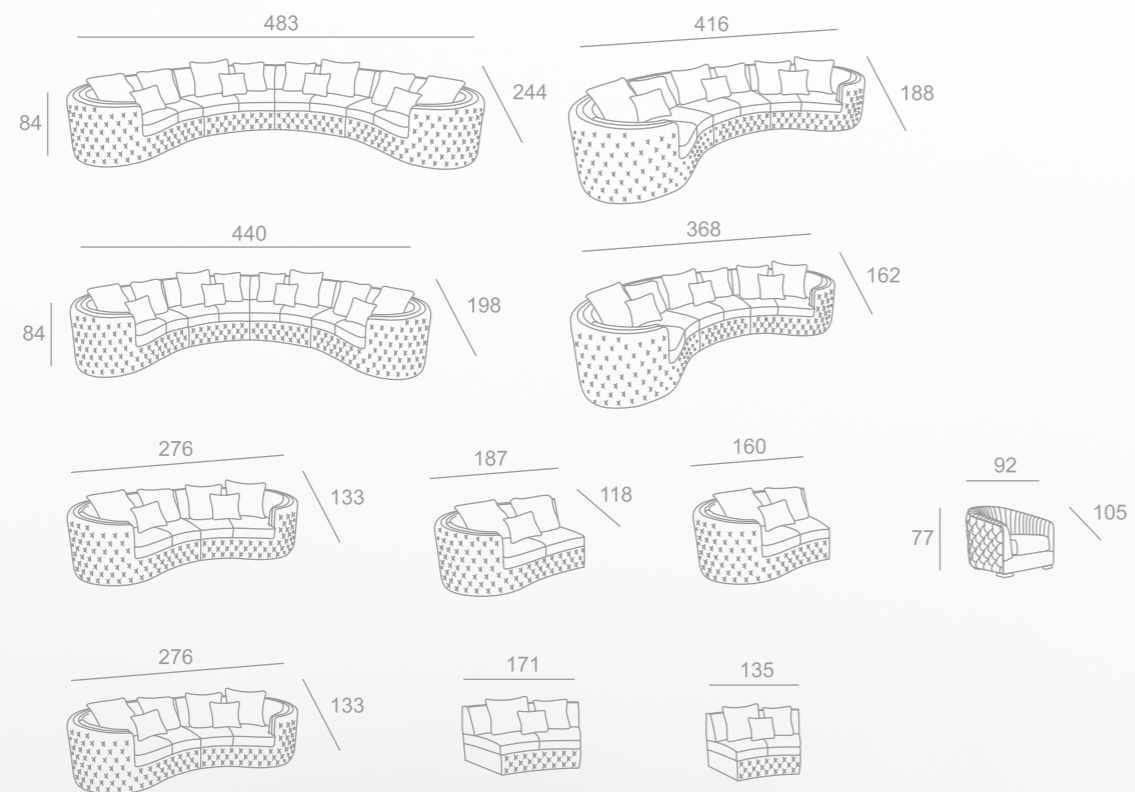

DALI

37

BEATRICE

BRIG

* Высота по каркасу - 63, по приспинной подушке - 84, по вставной жесткой спинке - 93

TOSCANA

BATTISTA

BELLADGIO + LUCIA

DALI

Спальное место
 *A - 155*185
 *C - 135*185

*B - 145*185
 *D - 125*185

*E - на поворотном основании